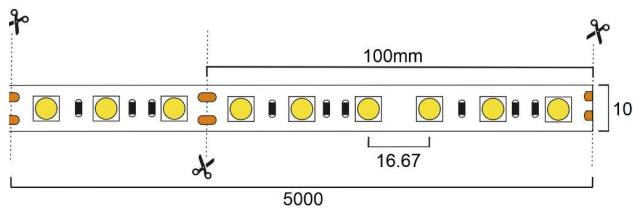

12W-IP20-24V-3K-5M

8435115981012

**CUMPLIMIENTO NORMATIVAS**

Marcado CE: Si
 Conforme RoHS: Si

Tira LED monocolor 5 mts. 12W IP20 24V 3000K sin alim., sin control., ni mando

Tira LED monocolor 5 mts. 12W IP20 24V 3000K sin alimentador, sin controlador, ni mando

Garantía: 3 años

DATOS DIMENSIONALES

Largo exterior: 5.000 mm
 Ancho exterior: 10 mm

**DATOS FÍSICOS**

Color: PCB color blanco
 Material: aluminio

INFORMACIÓN LUMÍNICA

Temperatura de color: 3.000 K
 Índice de reproducción cromática: 81
 Flujo lumínico: 1.195 lm
 Eficacia luminosa: 99,58 lm/W
 Simetría óptica: Simétrica
 Ángulo de apertura: 120 °
 Tipo LED: SMD
 Lámpara reemplazable: LED no ree. y lámpara reemplazable

DATOS ELÉCTRICOS

Tecnología iluminación: Led
 Potencia consumida: 12 W
 Tensión: 24 - 24 V
 Clase de aislamiento: Clase III
 Grado protección IP: IP20
 Conexión WiFi: Si