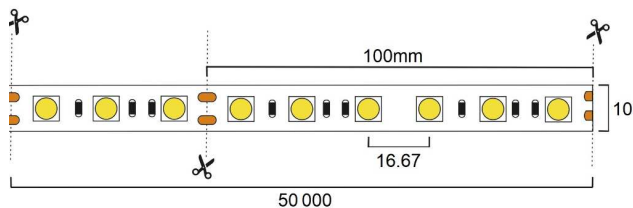

12W-IP20-24V-6K-50M

8435115980992

**CUMPLIMIENTO NORMATIVAS**

Marcado CE: Si
 Conforme RoHS: Si

Tira LED monocolor 50 mts. 12W IP20 24V 6000K sin alim., sin control., ni mand

Tira LED monocolor 50 mts. 12W IP20 24V 6000K sin alimentador, sin controlador, ni mando

Garantía: 3 años

DATOS DIMENSIONALES

Largo exterior: 50.000 mm
 Ancho exterior: 10 mm

**DATOS FÍSICOS**

Color: PCB color blanco
 Material: aluminio

INFORMACIÓN LUMÍNICA

Temperatura de color: 6.000 K
 Índice de reproducción cromática: 81
 Flujo lumínico: 1.224 lm
 Eficacia luminosa: 102 lm/W
 Simetría óptica: Simétrica
 Ángulo de apertura: 120 °
 Tipo LED: SMD
 Lámpara reemplazable: LED no ree. y lámpara reemplazable

DATOS ELÉCTRICOS

Tecnología iluminación: Led
 Potencia consumida: 12 W
 Tensión: 24 - 24 V
 Clase de aislamiento: Clase III
 Grado protección IP: IP20
 Conexión WiFi: Si