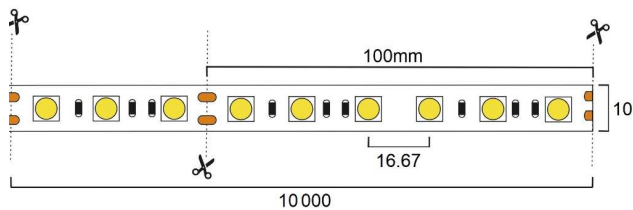

**12W-IP68-24V-3K-10M**

Tira LED monocolor 10 mts. 12W IP68 24V 3000K sin alim., sin control., ni mand

Tira LED monocolor 10 mts. 12W IP68 24V 3000K sin alimentador, sin controlador, ni mando

Garantía: 3 años

**DATOS DIMENSIONALES**

Largo exterior: 10.000 mm  
Ancho exterior: 10 mm

**DATOS FÍSICOS**

Color: PCB color blanco  
Material: aluminio

**INFORMACIÓN LUMÍNICA**

Temperatura de color: 3.000 K  
Índice de reproducción cromática: 81  
Flujo lumínico: 1.195 lm  
Eficacia luminosa: 99,58 lm/W  
Simetría óptica: Simétrica  
Tipo LED: SMD  
Lámpara reemplazable: LED no rec. y lámpara reemplazable

**DATOS ELÉCTRICOS**

Tecnología iluminación: Led  
Potencia consumida: 12 W  
Tensión: 24 - 24 V  
Clase de aislamiento: Clase III  
Grado protección IP: IP68  
Conexión WiFi: Si

**CUMPLIMIENTO NORMATIVAS**