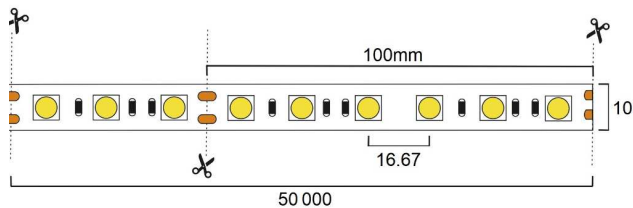

CRI95-12W-IP20-24V-4K-50M

CUMPLIMIENTO NORMATIVAS

Marcado CE:

Si

Conforme RoHS:

Si

Tira LED CRI95 50 mts. 12W IP20 24V 4000K sin alim., sin control., ni mando
Sin alimentador, sin controlador, ni mando

Garantía: 3 años

DATOS DIMENSIONALES

Largo exterior: 50.000 mm
Ancho exterior: 10 mm

DATOS FÍSICOS

Color: PCB color blanco
Material: aluminio

INFORMACIÓN LUMÍNICA

Temperatura de color: 4.000 K
Índice de reproducción cromática: 95
Flujo lumínico: 1.078 lm
Eficacia luminosa: 89,83 lm/W
Simetría óptica: Simétrica
Ángulo de apertura: 120 °
Tipo LED: SMD
Lámpara reemplazable: LED no ree. y lámpara reemplazable

DATOS ELÉCTRICOS

Tecnología iluminación: Led
Potencia consumida: 12 W
Tensión: 24 - 24 V
Clase de aislamiento: Clase III
Grado protección IP: IP20
Conexión WiFi: Si