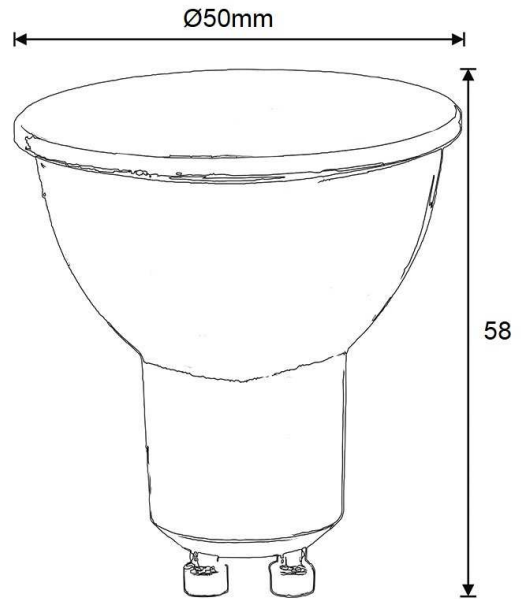

L-GU10 RGBCT-WIFI

8435115983771

DATOS FÍSICOS

Color:	Blanco
Material:	Aluminio
Material del difusor:	policarbonato
Driver/equipo incluido:	Si
Anclaje incluido:	Si
Movimiento:	Fijo

4,50 W	2.800 - 6.200 K	Blanco ajustable	380/450 lm
IP20	Apertura: 120 °	IRC 80	CE LED

Bombilla GU-10 RGB CCT

Garantía: 3 años

DATOS DIMENSIONALES

Formato:	Circular
Largo exterior:	50 mm
Alto/Fondo:	58 mm
Peso:	40 gr

INFORMACIÓN LUMÍNICA

Temperatura de color:	2.800 - 6.200 K
Índice de reproducción cromática:	80
Color lámpara/aplicación:	Blanco ajustable
Flujo lumínico:	380 / 450 lm
Eficacia luminosa:	84,44 lm/W
Simetría óptica:	Simétrica
Ángulo de apertura:	120 °
Tipo LED:	SMD
Tipo de lámpara:	GU10
Portalámparas:	GU10

Lámpara reemplazable: Por usuario

DATOS ELÉCTRICOS

Tecnología iluminación:	Led
Potencia máxima:	4,50 W
Tensión:	100 - 240 V
Frecuencia:	50 - 60 Hz
Clase de aislamiento:	Clase II
Grado protección IP:	IP20
Conexión WiFi:	Si