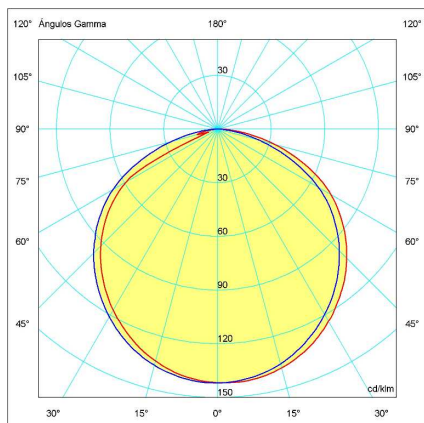

L-GU10 RGBCT-WIFI

8435115983771

DATOS FÍSICOS

Color:	Blanco
Material:	Aluminio
Material del difusor:	policarbonato
Driver/equipo incluido:	Si
Anclaje incluido:	Si
Movimiento:	Fijo

4,50 W	2.800 - 6.200 K	Blanco ajustable	380/450 lm
IP20	Apertura: 120 °	IRC 80	CE LED

Bombilla GU-10 RGB CCT

Garantía: 3 años

DATOS DIMENSIONALES

Formato:	Circular
Largo exterior:	50 mm
Alto/Fondo:	58 mm
Peso:	40 gr

INFORMACIÓN LUMÍNICA

Temperatura de color:	2.800 - 6.200 K
Índice de reproducción cromática:	80
Color lámpara/aplicación:	Blanco ajustable
Flujo lumínico:	380 / 450 lm
Eficacia luminosa:	84,44 lm/W
Simetría óptica:	Simétrica
Ángulo de apertura:	120 °
Tipo LED:	SMD
Tipo de lámpara:	GU10
Portalámparas:	GU10