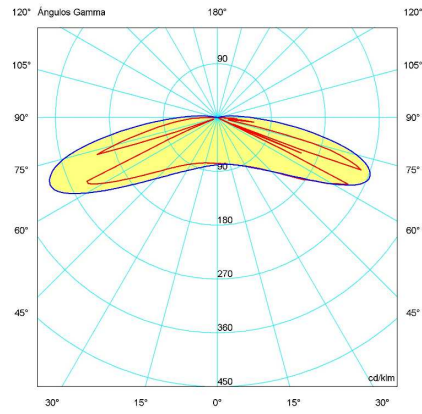

MLED1-4W-12V6K

INFORMACIÓN LUMÍNICA

Temperatura de color:	6.000 K
Índice de reproducción cromática:	80
Flujo lumínico:	4.125 lm
Eficacia luminosa:	68,75 lm/W
Ángulo de apertura:	160 °
Número de LEDs:	15
Tipo LED:	SMD Epistar 2835

60 W **6.000 K** **4.125 lm** **IP65**

Apertura: 160 ° **IRC 80** **CE** **LED**

RoHS **WiFi**

DATOS ELÉCTRICOS

Tecnología iluminación:	Led
Potencia consumida:	60 W
Tensión:	12 V
Grado protección IP:	IP65
Conexión WiFi:	Si

Módulo LED cartelería 4W 12V 6000K EPI-STAR

Conjunto 15 módulos unidos, consumo total del conjunto 60W.
 Medidas: 4,6m de longitud total, longitud de cable entre módulos 23cm. Medidas del módulo: 34x62x13,5mm