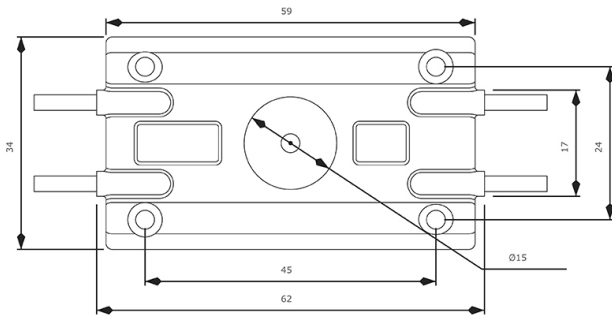

DATOS FÍSICOS

Driver/equipo incluido: No