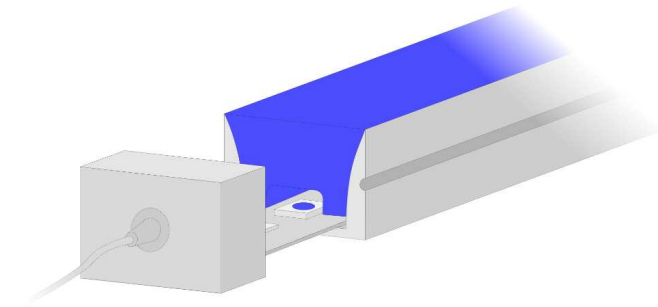

NEON2-12W-IP67-24V-AZUL-CORTE

8435115985980

12 W	810 lm	IP67	Apertura: 120 °	IRC 81	
------	--------	------	-----------------	--------	--

Perfil flexible frontal estanco a medida. IP67. Ángulo de apertura 120º.
Cortes en fracciones de 100mm. Sin alimentador, sin controlador y sin mando. Cortes inferiores a 1 metro se cargará el precio de 1 metro lineal.

Garantía: 3 años

DATOS DIMENSIONALES

Ancho exterior: 20 mm
Alto/Fondo: 14 mm

DATOS FÍSICOS

Color: blanco
Material: Silicona
Longitud de cable: 1 m

INFORMACIÓN LUMÍNICA

Índice de reproducción cromática: 81
Flujo lumínico: 810 lm
Eficacia luminosa: 67,50 lm/W
Simetría óptica: Simétrica
Ángulo de apertura: 120 °
Tipo LED: SMD
Lámpara reemplazable: LED no ree. y lámpara reemplazable

DATOS ELÉCTRICOS

Tecnología iluminación: Led
Potencia consumida: 12 W
Tensión: 24 - 24 V
Clase de aislamiento: Clase III
Grado protección IP: IP67
Conexión WiFi: Si

CUMPLIMIENTO NORMATIVAS

Marcado CE: Si
Conforme RoHS: Si