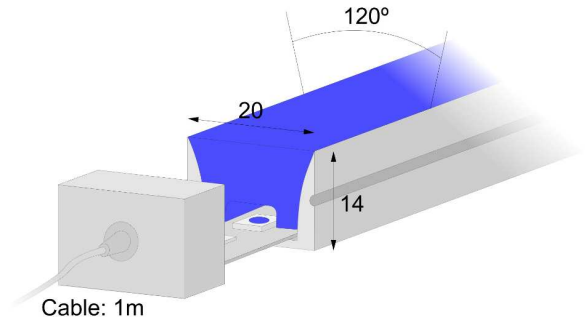

NEON2-12W-IP67-24V-AZUL-CORTE

8435115985980

12 W	810 lm	IP67	Apertura: 120 °	IRC 81	
------	--------	------	-----------------	--------	--

Perfil flexible frontal estanco a medida. IP67. Ángulo de apertura 120º.
Cortes en fracciones de 100mm. Sin alimentador, sin controlador y sin mando. Cortes inferiores a 1 metro se cargará el precio de 1 metro lineal.

Garantía: 3 años

DATOS DIMENSIONALES

Ancho exterior: 20 mm
Alto/Fondo: 14 mm

DATOS FÍSICOS

Color: blanco
Material: Silicona
Longitud de cable: 1 m

INFORMACIÓN LUMÍNICA

Índice de reproducción cromática: 81
Flujo lumínico: 810 lm
Eficacia luminosa: 67,50 lm/W
Simetría óptica: Simétrica
Ángulo de apertura: 120 °
Tipo LED: SMD
Lámpara reemplazable: LED no ree. y lámpara reemplazable

DATOS ELÉCTRICOS

Tecnología iluminación: Led
Potencia consumida: 12 W
Tensión: 24 - 24 V
Clase de aislamiento: Clase III
Grado protección IP: IP67
Conexión WiFi: Si

CUMPLIMIENTO NORMATIVAS

Marcado CE: Si
Conforme RoHS: Si