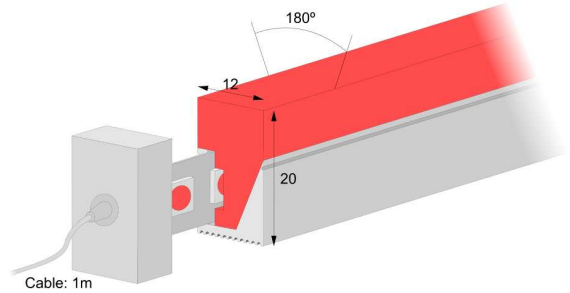

NEON3-12W-IP67-24V-ROJO-CORTE

8435115985928

12 W
810 lm
IP67
Apertura: 180 °
IRC 81

Perfil flexible lateral estanco a medida. IP67. Ángulo de apertura 180°. Cortes en fracciones de 100mm. Sin alimentador, sin controlador y sin mando. Cortes inferiores a 1 metro se cargará el precio de 1 metro lineal.

Garantía: 3 años

DATOS DIMENSIONALES

Ancho exterior: 12 mm
 Alto/Fondo: 20 mm

DATOS FÍSICOS

Color: blanco
 Material: Silicona
 Longitud de cable: 1 m

INFORMACIÓN LUMÍNICA

Índice de reproducción cromática: 81
 Flujo lumínico: 810 lm
 Eficacia luminosa: 67,50 lm/W
 Simetría óptica: Simétrica
 Ángulo de apertura: 180 °
 Tipo LED: SMD
 Lámpara reemplazable: LED no ree. y lámpara reemplazable

DATOS ELÉCTRICOS

Tecnología iluminación: Led
 Potencia consumida: 12 W
 Tensión: 24 - 24 V
 Clase de aislamiento: Clase III
 Grado protección IP: IP67
 Conexión WiFi: Si

CUMPLIMIENTO NORMATIVAS

Marcado CE: Si
 Conforme RoHS: Si