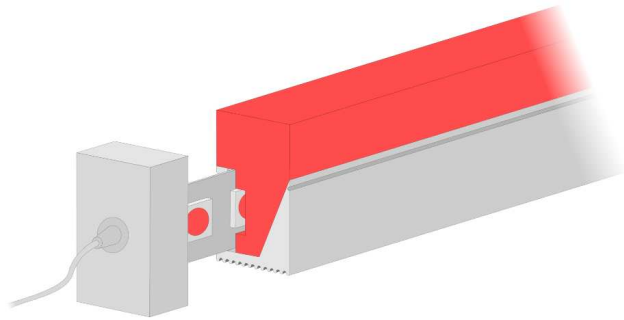

NEON3-12W-IP67-24V-ROJO-CORTE

8435115985928

12 W
810 lm
IP67
Apertura: 180 °
IRC 81

Perfil flexible lateral estanco a medida. IP67. Ángulo de apertura 180°. Cortes en fracciones de 100mm. Sin alimentador, sin controlador y sin mando. Cortes inferiores a 1 metro se cargará el precio de 1 metro lineal.

Garantía: 3 años

DATOS DIMENSIONALES

Ancho exterior: 12 mm
 Alto/Fondo: 20 mm

DATOS FÍSICOS

Color: blanco
 Material: Silicona
 Longitud de cable: 1 m

INFORMACIÓN LUMÍNICA

Índice de reproducción cromática: 81
 Flujo lumínico: 810 lm
 Eficacia luminosa: 67,50 lm/W
 Simetría óptica: Simétrica
 Ángulo de apertura: 180 °
 Tipo LED: SMD
 Lámpara reemplazable: LED no ree. y lámpara reemplazable

DATOS ELÉCTRICOS

Tecnología iluminación: Led
 Potencia consumida: 12 W
 Tensión: 24 - 24 V
 Clase de aislamiento: Clase III
 Grado protección IP: IP67
 Conexión WiFi: Si

CUMPLIMIENTO NORMATIVAS

Marcado CE: Si
 Conforme RoHS: Si