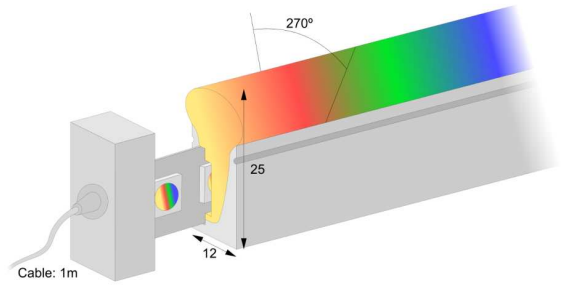

NEON4-19.2W-IP67-24V-RGB+C-CORTE

8435115985942

19,20 W
IP67
Apertura: 270 °
IRC 81
CE
LED
RoHS
WiFi

Perfil flexible lateral estanco a medida. IP67. Ángulo de apertura 270°. Cortes en fracciones de 125mm. Sin alimentador, sin controlador y sin mando. Cortes inferiores a 1 metro se cargará el precio de 1 metro lineal.

Garantía: 3 años

**DATOS DIMENSIONALES**

Ancho exterior: 12 mm  
 Alto/Fondo: 25 mm

**DATOS FÍSICOS**

Color: Blanco  
 Material: Silicona  
 Longitud de cable: 1 m

**INFORMACIÓN LUMÍNICA**

Índice de reproducción cromática: 81  
 Simetría óptica: Simétrica  
 Ángulo de apertura: 270 °  
 Tipo LED: SMD  
 Lámpara reemplazable: LED no ree. y lámpara reemplazable

**DATOS ELÉCTRICOS**

Tecnología iluminación: Led  
 Potencia consumida: 19,20 W  
 Tensión: 24 V  
 Clase de aislamiento: Clase III  
 Grado protección IP: IP67  
 Conexión WiFi: Si

**CUMPLIMIENTO NORMATIVAS**