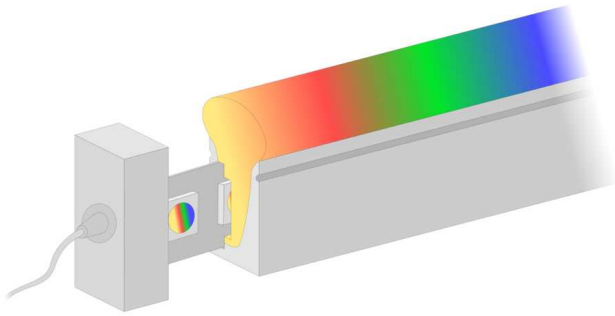

NEON4-19.2W-IP67-24V-RGB+C-CORTE

8435115985942

19,20 W
IP67
Apertura: 270 °
IRC 81
CE
LED
RoHS
WiFi

Perfil flexible lateral estanco a medida. IP67. Ángulo de apertura 270°. Cortes en fracciones de 125mm. Sin alimentador, sin controlador y sin mando. Cortes inferiores a 1 metro se cargará el precio de 1 metro lineal.

Garantía: 3 años

**DATOS DIMENSIONALES**

Ancho exterior: 12 mm  
 Alto/Fondo: 25 mm

**DATOS FÍSICOS**

Color: Blanco  
 Material: Silicona  
 Longitud de cable: 1 m

**INFORMACIÓN LUMÍNICA**

Índice de reproducción cromática: 81  
 Simetría óptica: Simétrica  
 Ángulo de apertura: 270 °  
 Tipo LED: SMD  
 Lámpara reemplazable: LED no ree. y lámpara reemplazable

**DATOS ELÉCTRICOS**

Tecnología iluminación: Led  
 Potencia consumida: 19,20 W  
 Tensión: 24 V  
 Clase de aislamiento: Clase III  
 Grado protección IP: IP67  
 Conexión WiFi: Si

**CUMPLIMIENTO NORMATIVAS**