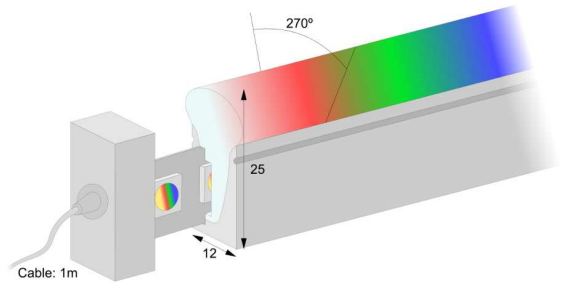

NEON4-19.2W-IP67-24V-RGB+F-CORTE

8435115985942

19,20 W
IP67
Apertura: 270 °
IRC 81
CE
LED
RoHS
WiFi

Perfil flexible lateral estanco a medida. IP67. Ángulo de apertura 270°. Cortes en fracciones de 125mm. Sin alimentador, sin controlador y sin mando. Cortes inferiores a 1 metro se cargará el precio de 1 metro lineal.

Garantía: 3 años

DATOS DIMENSIONALES

Ancho exterior: 12 mm
 Alto/Fondo: 25 mm

DATOS FÍSICOS

Color: Blanco
 Material: Silicona
 Longitud de cable: 1 m

INFORMACIÓN LUMÍNICA

Índice de reproducción cromática: 81
 Simetría óptica: Simétrica
 Ángulo de apertura: 270 °
 Tipo LED: SMD
 Lámpara reemplazable: LED no ree. y lámpara reemplazable

DATOS ELÉCTRICOS

Tecnología iluminación: Led
 Potencia consumida: 19,20 W
 Tensión: 24 V
 Clase de aislamiento: Clase III
 Grado protección IP: IP67
 Conexión WiFi: Si

CUMPLIMIENTO NORMATIVAS

Marcado CE: Si
 Conforme RoHS: Si