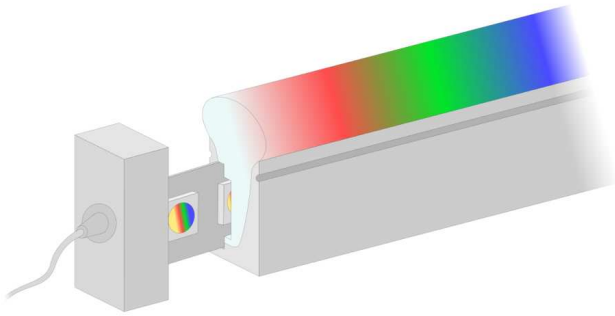

NEON4-19.2W-IP67-24V-RGB+F-CORTE

8435115985942

19,20 W
IP67
Apertura: 270 °
IRC 81
CE
LED
RoHS
WiFi

Perfil flexible lateral estanco a medida. IP67. Ángulo de apertura 270°. Cortes en fracciones de 125mm. Sin alimentador, sin controlador y sin mando. Cortes inferiores a 1 metro se cargará el precio de 1 metro lineal.

Garantía: 3 años

DATOS DIMENSIONALES

Ancho exterior: 12 mm
 Alto/Fondo: 25 mm

DATOS FÍSICOS

Color: Blanco
 Material: Silicona
 Longitud de cable: 1 m

INFORMACIÓN LUMÍNICA

Índice de reproducción cromática: 81
 Simetría óptica: Simétrica
 Ángulo de apertura: 270 °
 Tipo LED: SMD
 Lámpara reemplazable: LED no ree. y lámpara reemplazable

DATOS ELÉCTRICOS

Tecnología iluminación: Led
 Potencia consumida: 19,20 W
 Tensión: 24 V
 Clase de aislamiento: Clase III
 Grado protección IP: IP67
 Conexión WiFi: Si

CUMPLIMIENTO NORMATIVAS

Marcado CE: Si
 Conforme RoHS: Si