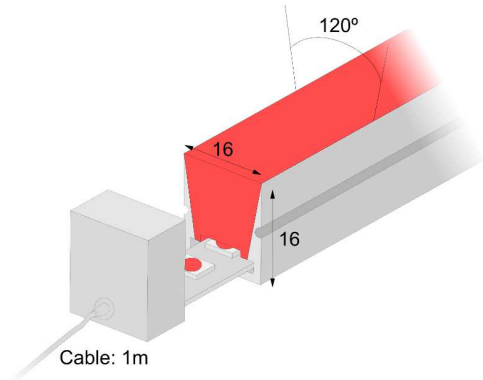

NEON1-12W-IP67-24V-ROJO-5M

8435115985966

12 W
810 lm
IP67
Apertura: 120 °
IRC 81

Perfil flexible frontal estanco, 5 metros. IP67. Ángulo de apertura 120º.
Sin alimentador, sin controlador y sin mando.

Garantía: 3 años

DATOS DIMENSIONALES

Largo exterior:	5.000 mm
Ancho exterior:	16 mm
Alto/Fondo:	16 mm

DATOS FÍSICOS

Color:	blanco
Material:	Silicona
Longitud de cable:	1 m

INFORMACIÓN LUMÍNICA

Índice de reproducción cromática:	81
Flujo lumínico:	810 lm
Eficacia luminosa:	67,50 lm/W
Simetría óptica:	Simétrica
Ángulo de apertura:	120 °
Tipo LED:	SMD
Lámpara reemplazable:	LED no rec. y lámpara reemplazable

DATOS ELÉCTRICOS

Tecnología iluminación:	Led
Potencia consumida:	12 W
Tensión:	24 - 24 V
Clase de aislamiento:	Clase III
Grado protección IP:	IP67
Conexión WiFi:	Si

CUMPLIMIENTO NORMATIVAS

Marcado CE:	Si
Conforme RoHS:	Si