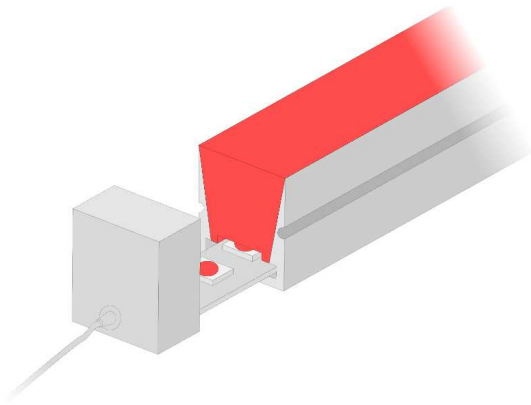

NEON1-12W-IP67-24V-ROJO-5M

8435115985966

12 W
810 lm
IP67
Apertura: 120 °
IRC 81

Perfil flexible frontal estanco, 5 metros. IP67. Ángulo de apertura 120º.
Sin alimentador, sin controlador y sin mando.

Garantía: 3 años

DATOS DIMENSIONALES

Largo exterior:	5.000 mm
Ancho exterior:	16 mm
Alto/Fondo:	16 mm

DATOS FÍSICOS

Color:	blanco
Material:	Silicona
Longitud de cable:	1 m

INFORMACIÓN LUMÍNICA

Índice de reproducción cromática:	81
Flujo lumínico:	810 lm
Eficacia luminosa:	67,50 lm/W
Simetría óptica:	Simétrica
Ángulo de apertura:	120 °
Tipo LED:	SMD
Lámpara reemplazable:	LED no rec. y lámpara reemplazable

DATOS ELÉCTRICOS

Tecnología iluminación:	Led
Potencia consumida:	12 W
Tensión:	24 - 24 V
Clase de aislamiento:	Clase III
Grado protección IP:	IP67
Conexión WiFi:	Si

CUMPLIMIENTO NORMATIVAS

Marcado CE:	Si
Conforme RoHS:	Si