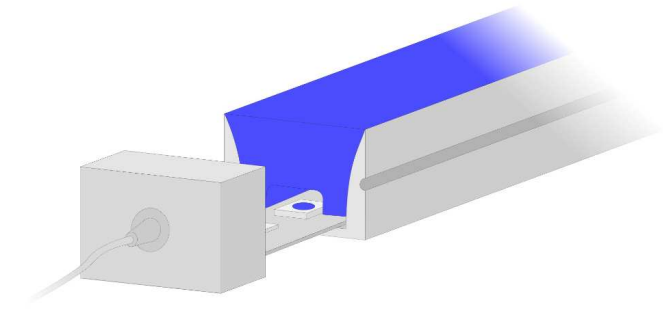

NEON2-12W-IP67-24V-AZUL-10M

8435115985980

12 W
810 lm
IP67
Apertura: 120 °
IRC 81

Perfil flexible frontal estanco, 10 metros. IP67. Ángulo de apertura 120º.
Sin alimentador, sin controlador y sin mando.

Garantía: 3 años

DATOS DIMENSIONALES

Largo exterior:	10.000 mm
Ancho exterior:	20 mm
Alto/Fondo:	14 mm

DATOS FÍSICOS

Color:	blanco
Material:	Silicona
Longitud de cable:	1 m

INFORMACIÓN LUMÍNICA

Índice de reproducción cromática:	81
Flujo lumínico:	810 lm
Eficacia luminosa:	67,50 lm/W
Simetría óptica:	Simétrica
Ángulo de apertura:	120 °
Tipo LED:	SMD
Lámpara reemplazable:	LED no ree. y lámpara reemplazable

DATOS ELÉCTRICOS

Tecnología iluminación:	Led
Potencia consumida:	12 W
Tensión:	24 - 24 V
Clase de aislamiento:	Clase III
Grado protección IP:	IP67
Conexión WiFi:	Si

CUMPLIMIENTO NORMATIVAS

Marcado CE:	Si
Conforme RoHS:	Si