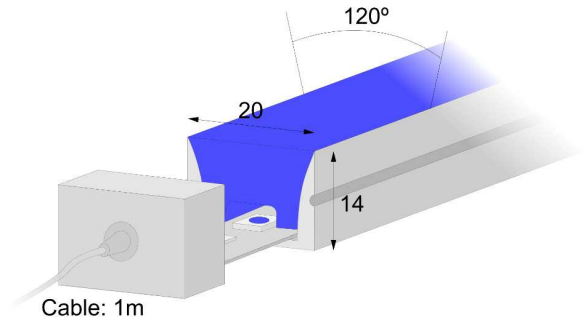

NEON2-12W-IP67-24V-AZUL-10M

8435115985980

12 W
810 lm
IP67
Apertura: 120 °
IRC 81

Perfil flexible frontal estanco, 10 metros. IP67. Ángulo de apertura 120º.
Sin alimentador, sin controlador y sin mando.

Garantía: 3 años

DATOS DIMENSIONALES

Largo exterior:	10.000 mm
Ancho exterior:	20 mm
Alto/Fondo:	14 mm

DATOS FÍSICOS

Color:	blanco
Material:	Silicona
Longitud de cable:	1 m

INFORMACIÓN LUMÍNICA

Índice de reproducción cromática:	81
Flujo lumínico:	810 lm
Eficacia luminosa:	67,50 lm/W
Simetría óptica:	Simétrica
Ángulo de apertura:	120 °
Tipo LED:	SMD
Lámpara reemplazable:	LED no ree. y lámpara reemplazable

DATOS ELÉCTRICOS

Tecnología iluminación:	Led
Potencia consumida:	12 W
Tensión:	24 - 24 V
Clase de aislamiento:	Clase III
Grado protección IP:	IP67
Conexión WiFi:	Si

CUMPLIMIENTO NORMATIVAS

Marcado CE:	Si
Conforme RoHS:	Si