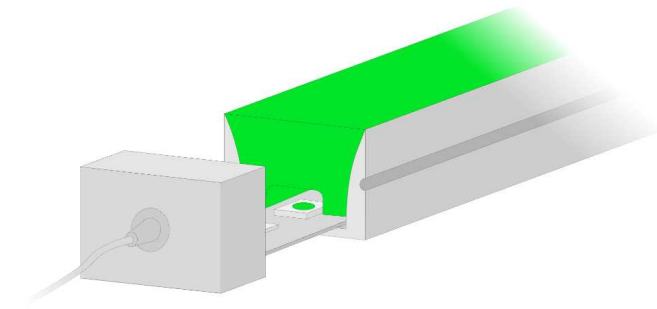

NEON2-12W-IP67-24V-VERDE-5M

8435115985980

12 W
810 lm
IP67
Apertura: 120 °
IRC 81

Perfil flexible frontal estanco, 5 metros. IP67. Ángulo de apertura 120º.
Sin alimentador, sin controlador y sin mando.

Garantía: 3 años

DATOS DIMENSIONALES

| | |
|-----------------|----------|
| Largo exterior: | 5.000 mm |
| Ancho exterior: | 20 mm |
| Alto/Fondo: | 14 mm |

DATOS FÍSICOS

| | |
|--------------------|----------|
| Color: | blanco |
| Material: | Silicona |
| Longitud de cable: | 1 m |

INFORMACIÓN LUMÍNICA

| | |
|-----------------------------------|------------------------------------|
| Índice de reproducción cromática: | 81 |
| Flujo lumínico: | 810 lm |
| Eficacia luminosa: | 67,50 lm/W |
| Simetría óptica: | Simétrica |
| Ángulo de apertura: | 120 ° |
| Tipo LED: | SMD |
| Lámpara reemplazable: | LED no ree. y lámpara reemplazable |