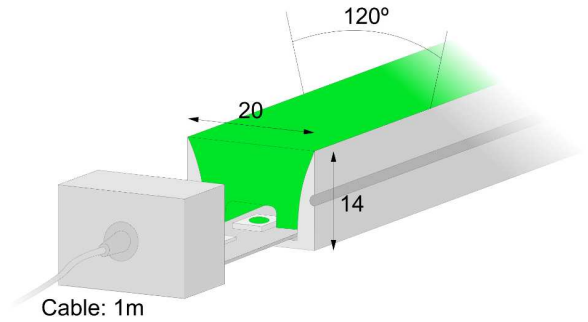

NEON2-12W-IP67-24V-VERDE-5M

8435115985980

12 W
810 lm
IP67
Apertura: 120 °
IRC 81

Perfil flexible frontal estanco, 5 metros. IP67. Ángulo de apertura 120º.
Sin alimentador, sin controlador y sin mando.

Garantía: 3 años

DATOS DIMENSIONALES

| | |
|-----------------|----------|
| Largo exterior: | 5.000 mm |
| Ancho exterior: | 20 mm |
| Alto/Fondo: | 14 mm |

DATOS FÍSICOS

| | |
|--------------------|----------|
| Color: | blanco |
| Material: | Silicona |
| Longitud de cable: | 1 m |

INFORMACIÓN LUMÍNICA

| | |
|-----------------------------------|------------------------------------|
| Índice de reproducción cromática: | 81 |
| Flujo lumínico: | 810 lm |
| Eficacia luminosa: | 67,50 lm/W |
| Simetría óptica: | Simétrica |
| Ángulo de apertura: | 120 ° |
| Tipo LED: | SMD |
| Lámpara reemplazable: | LED no ree. y lámpara reemplazable |