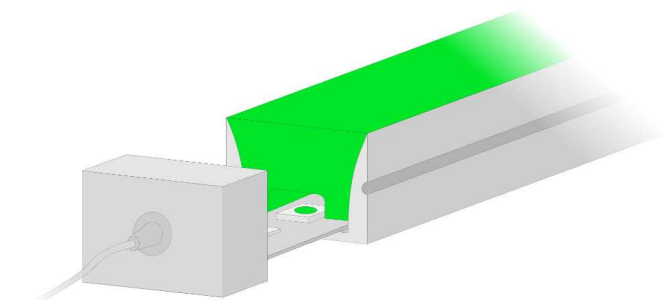

NEON2-12W-IP67-24V-VERDE-10M

8435115985980

12 W	810 lm	IP67	Apertura: 120 °	IRC 81	
------	--------	------	-----------------	--------	--

Perfil flexible frontal estanco, 10 metros. IP67. Ángulo de apertura 120º.
Sin alimentador, sin controlador y sin mando.

Garantía: 3 años

DATOS DIMENSIONALES

Largo exterior:	10.000 mm
Ancho exterior:	20 mm
Alto/Fondo:	14 mm

DATOS FÍSICOS

Color:	blanco
Material:	Silicona
Longitud de cable:	1 m

INFORMACIÓN LUMÍNICA

Índice de reproducción cromática:	81
Flujo lumínico:	810 lm
Eficacia luminosa:	67,50 lm/W
Simetría óptica:	Simétrica
Ángulo de apertura:	120 °
Tipo LED:	SMD
Lámpara reemplazable:	LED no ree. y lámpara reemplazable

DATOS ELÉCTRICOS

Tecnología iluminación:	Led
Potencia consumida:	12 W
Tensión:	24 - 24 V
Clase de aislamiento:	Clase III
Grado protección IP:	IP67
Conexión WiFi:	Si

CUMPLIMIENTO NORMATIVAS

Marcado CE:	Si
Conforme RoHS:	Si