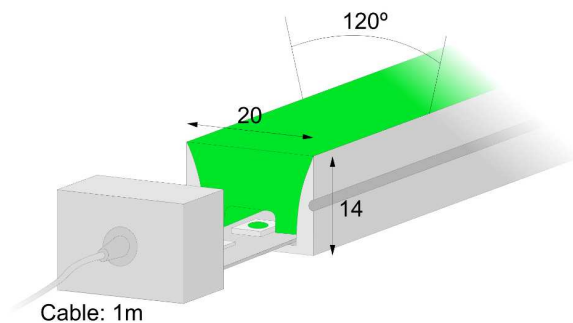

NEON2-12W-IP67-24V-VERDE-10M

8435115985980

12 W	810 lm	IP67	Apertura: 120 °	IRC 81	
------	--------	------	-----------------	--------	--

Perfil flexible frontal estanco, 10 metros. IP67. Ángulo de apertura 120º.
Sin alimentador, sin controlador y sin mando.

Garantía: 3 años

DATOS DIMENSIONALES

Largo exterior:	10.000 mm
Ancho exterior:	20 mm
Alto/Fondo:	14 mm

DATOS FÍSICOS

Color:	blanco
Material:	Silicona
Longitud de cable:	1 m

INFORMACIÓN LUMÍNICA

Índice de reproducción cromática:	81
Flujo lumínico:	810 lm
Eficacia luminosa:	67,50 lm/W
Simetría óptica:	Simétrica
Ángulo de apertura:	120 °
Tipo LED:	SMD
Lámpara reemplazable:	LED no ree. y lámpara reemplazable

DATOS ELÉCTRICOS

Tecnología iluminación:	Led
Potencia consumida:	12 W
Tensión:	24 - 24 V
Clase de aislamiento:	Clase III
Grado protección IP:	IP67
Conexión WiFi:	Si

CUMPLIMIENTO NORMATIVAS

Marcado CE:	Si
Conforme RoHS:	Si