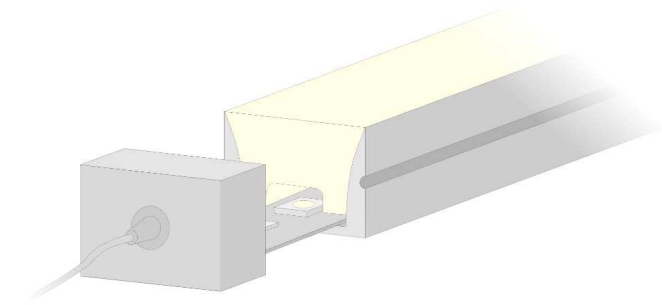

NEON2-COB-15W-IP67-24V-4K-10M

8435115985980

15 W	4.000 K	1.181 lm	IP67	Apertura: 120 °
IRC 81				

Perfil flexible frontal estanco, 10 metros. IP67. Ángulo de apertura 120º.
Sin alimentador, sin controlador y sin mando.

Garantía: 3 años

DATOS DIMENSIONALES

Largo exterior:	10.000 mm
Ancho exterior:	20 mm
Alto/Fondo:	14 mm

DATOS FÍSICOS

Color:	blanco
Material:	Silicona
Longitud de cable:	1 m

INFORMACIÓN LUMÍNICA

Temperatura de color:	4.000 K
Índice de reproducción cromática:	81
Flujo lumínico:	1.181 lm
Eficacia luminosa:	78,73 lm/W
Simetría óptica:	Simétrica
Ángulo de apertura:	120 °
Tipo LED:	SMD
Lámpara reemplazable:	LED no ree. y lámpara reemplazable

DATOS ELÉCTRICOS

Tecnología iluminación:	Led
Potencia consumida:	15 W
Tensión:	24 - 24 V
Clase de aislamiento:	Clase III
Grado protección IP:	IP67
Conexión WiFi:	Si

CUMPLIMIENTO NORMATIVAS

Marcado CE:	Si
Conforme RoHS:	Si