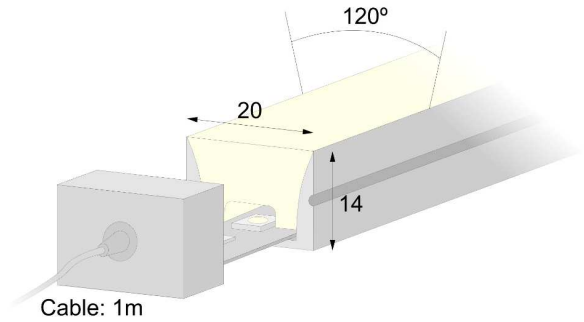

NEON2-COB-15W-IP67-24V-4K-10M

8435115985980

15 W	4.000 K	1.181 lm	IP67	Apertura: 120 °
IRC 81				

Perfil flexible frontal estanco, 10 metros. IP67. Ángulo de apertura 120º.
Sin alimentador, sin controlador y sin mando.

Garantía: 3 años

DATOS DIMENSIONALES

Largo exterior:	10.000 mm
Ancho exterior:	20 mm
Alto/Fondo:	14 mm

DATOS FÍSICOS

Color:	blanco
Material:	Silicona
Longitud de cable:	1 m

INFORMACIÓN LUMÍNICA

Temperatura de color:	4.000 K
Índice de reproducción cromática:	81
Flujo lumínico:	1.181 lm
Eficacia luminosa:	78,73 lm/W
Simetría óptica:	Simétrica
Ángulo de apertura:	120 °
Tipo LED:	SMD
Lámpara reemplazable:	LED no ree. y lámpara reemplazable

DATOS ELÉCTRICOS

Tecnología iluminación:	Led
Potencia consumida:	15 W
Tensión:	24 - 24 V
Clase de aislamiento:	Clase III
Grado protección IP:	IP67
Conexión WiFi:	Si

CUMPLIMIENTO NORMATIVAS

Marcado CE:	Si
Conforme RoHS:	Si