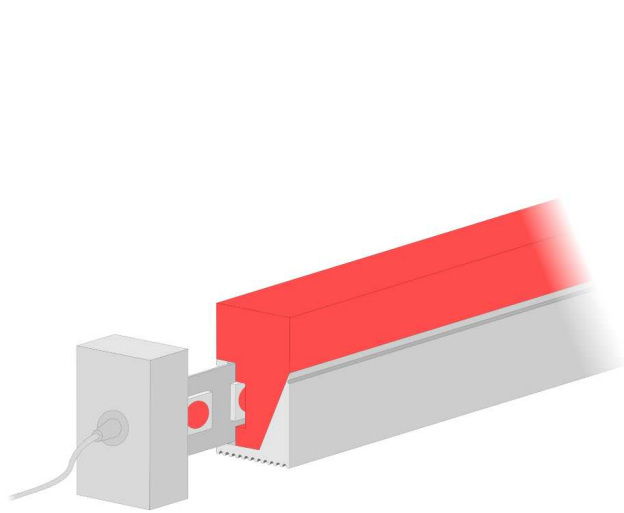

NEON3-12W-IP67-24V-ROJO-10M

8435115985928

12 W
810 lm
IP67
Apertura: 180 °
IRC 81

Perfil flexible lateral estanco, 10 metros. IP67. Ángulo de apertura 180º.
Sin alimentador, sin controlador y sin mando.

Garantía: 3 años

DATOS DIMENSIONALES

Largo exterior:	10.000 mm
Ancho exterior:	12 mm
Alto/Fondo:	20 mm

DATOS FÍSICOS

Color:	blanco
Material:	Silicona
Longitud de cable:	1 m

INFORMACIÓN LUMÍNICA

Índice de reproducción cromática:	81
Flujo lumínico:	810 lm
Eficacia luminosa:	67,50 lm/W
Simetría óptica:	Simétrica
Ángulo de apertura:	180 °
Tipo LED:	SMD
Lámpara reemplazable:	LED no ree. y lámpara reemplazable

DATOS ELÉCTRICOS

Tecnología iluminación:	Led
Potencia consumida:	12 W
Tensión:	24 - 24 V
Clase de aislamiento:	Clase III
Grado protección IP:	IP67
Conexión WiFi:	Si

CUMPLIMIENTO NORMATIVAS

Marcado CE:	Si
Conforme RoHS:	Si