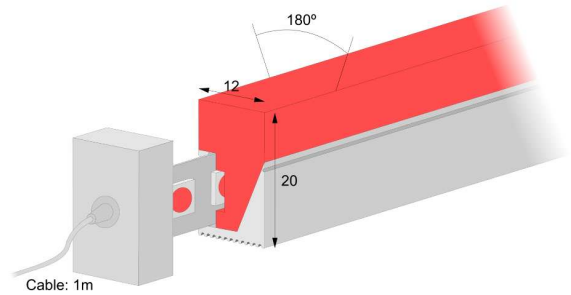

NEON3-12W-IP67-24V-ROJO-10M

8435115985928

12 W
810 lm
IP67
Apertura: 180 °
IRC 81

Perfil flexible lateral estanco, 10 metros. IP67. Ángulo de apertura 180º.
Sin alimentador, sin controlador y sin mando.

Garantía: 3 años

DATOS DIMENSIONALES

Largo exterior:	10.000 mm
Ancho exterior:	12 mm
Alto/Fondo:	20 mm

DATOS FÍSICOS

Color:	blanco
Material:	Silicona
Longitud de cable:	1 m

INFORMACIÓN LUMÍNICA

Índice de reproducción cromática:	81
Flujo lumínico:	810 lm
Eficacia luminosa:	67,50 lm/W
Simetría óptica:	Simétrica
Ángulo de apertura:	180 °
Tipo LED:	SMD
Lámpara reemplazable:	LED no ree. y lámpara reemplazable

DATOS ELÉCTRICOS

Tecnología iluminación:	Led
Potencia consumida:	12 W
Tensión:	24 - 24 V
Clase de aislamiento:	Clase III
Grado protección IP:	IP67
Conexión WiFi:	Si

CUMPLIMIENTO NORMATIVAS

Marcado CE:	Si
Conforme RoHS:	Si