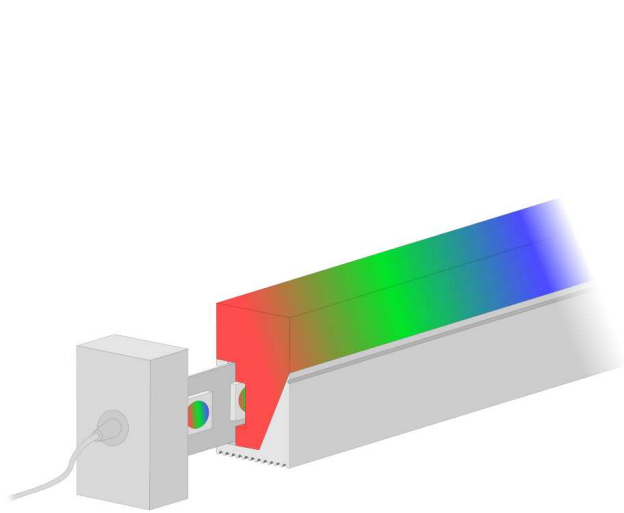

NEON3-14.4W-IP67-24V-PIXEL-10M

8435115985928

14,40 W
IP67
Apertura: 180 °
IRC 81

Perfil flexible lateral estanco, 10 metros. IP67. Ángulo de apertura 180º.
Sin alimentador, sin controlador y sin mando.

Garantía: 3 años

DATOS DIMENSIONALES

Largo exterior:	10.000 mm
Ancho exterior:	12 mm
Alto/Fondo:	20 mm

DATOS FÍSICOS

Color:	blanco
Material:	Silicona
Longitud de cable:	1 m

INFORMACIÓN LUMÍNICA

Índice de reproducción cromática:	81
Simetría óptica:	Simétrica
Ángulo de apertura:	180 °
Tipo LED:	SMD
Lámpara reemplazable:	LED no ree. y lámpara reemplazable

DATOS ELÉCTRICOS

Tecnología iluminación:	Led
Potencia consumida:	14,40 W
Tensión:	24 - 24 V
Clase de aislamiento:	Clase III
Grado protección IP:	IP67
Conexión WiFi:	Si

CUMPLIMIENTO NORMATIVAS

Marcado CE:	Si
Conforme RoHS:	Si