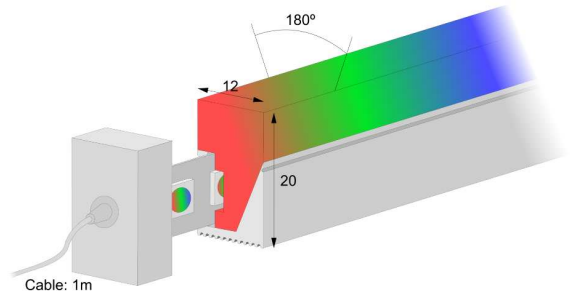

NEON3-14.4W-IP67-24V-PIXEL-10M

8435115985928

14,40 W
IP67
Apertura: 180 °
IRC 81

Perfil flexible lateral estanco, 10 metros. IP67. Ángulo de apertura 180º.
Sin alimentador, sin controlador y sin mando.

Garantía: 3 años

DATOS DIMENSIONALES

Largo exterior:	10.000 mm
Ancho exterior:	12 mm
Alto/Fondo:	20 mm

DATOS FÍSICOS

Color:	blanco
Material:	Silicona
Longitud de cable:	1 m

INFORMACIÓN LUMÍNICA

Índice de reproducción cromática:	81
Simetría óptica:	Simétrica
Ángulo de apertura:	180 °
Tipo LED:	SMD
Lámpara reemplazable:	LED no ree. y lámpara reemplazable

DATOS ELÉCTRICOS

Tecnología iluminación:	Led
Potencia consumida:	14,40 W
Tensión:	24 - 24 V
Clase de aislamiento:	Clase III
Grado protección IP:	IP67
Conexión WiFi:	Si

CUMPLIMIENTO NORMATIVAS

Marcado CE:	Si
Conforme RoHS:	Si