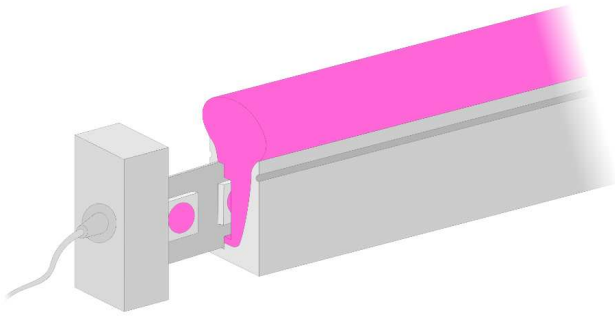

NEON4-12W-IP67-24V-ROSA-5M

8435115985942

12 W
810 lm
IP67
Apertura: 270 °
IRC 81

Perfil flexible lateral estanco, 5 metros. IP67. Ángulo de apertura 270º.
Sin alimentador, sin controlador y sin mando.

Garantía: 3 años

DATOS DIMENSIONALES

Largo exterior:	5.000 mm
Ancho exterior:	12 mm
Alto/Fondo:	25 mm

DATOS FÍSICOS

Color:	blanco
Material:	Silicona
Longitud de cable:	1 m

INFORMACIÓN LUMÍNICA

Índice de reproducción cromática:	81
Flujo lumínico:	810 lm
Eficacia luminosa:	67,50 lm/W
Simetría óptica:	Simétrica
Ángulo de apertura:	270 °
Tipo LED:	SMD
Lámpara reemplazable:	LED no ree. y lámpara reemplazable

DATOS ELÉCTRICOS

Tecnología iluminación:	Led
Potencia consumida:	12 W
Tensión:	24 - 24 V
Clase de aislamiento:	Clase III
Grado protección IP:	IP67
Conexión WiFi:	Si

CUMPLIMIENTO NORMATIVAS

Marcado CE:	Si
Conforme RoHS:	Si