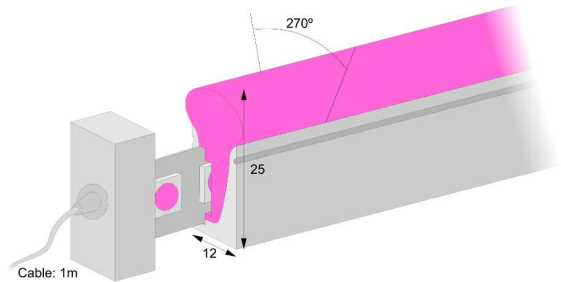

NEON4-12W-IP67-24V-ROSA-5M

8435115985942

12 W
810 lm
IP67
Apertura: 270 °
IRC 81

Perfil flexible lateral estanco, 5 metros. IP67. Ángulo de apertura 270º.
Sin alimentador, sin controlador y sin mando.

Garantía: 3 años

DATOS DIMENSIONALES

Largo exterior:	5.000 mm
Ancho exterior:	12 mm
Alto/Fondo:	25 mm

DATOS FÍSICOS

Color:	blanco
Material:	Silicona
Longitud de cable:	1 m

INFORMACIÓN LUMÍNICA

Índice de reproducción cromática:	81
Flujo lumínico:	810 lm
Eficacia luminosa:	67,50 lm/W
Simetría óptica:	Simétrica
Ángulo de apertura:	270 °
Tipo LED:	SMD
Lámpara reemplazable:	LED no ree. y lámpara reemplazable

DATOS ELÉCTRICOS

Tecnología iluminación:	Led
Potencia consumida:	12 W
Tensión:	24 - 24 V
Clase de aislamiento:	Clase III
Grado protección IP:	IP67
Conexión WiFi:	Si

CUMPLIMIENTO NORMATIVAS

Marcado CE:	Si
Conforme RoHS:	Si