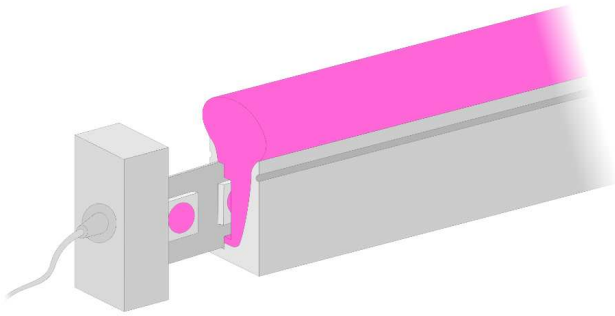

NEON4-12W-IP67-24V-ROSA-15M

8435115985942

12 W
810 lm
IP67
Apertura: 270 °
IRC 81

Perfil flexible lateral estanco, 15 metros. IP67. Ángulo de apertura 270º.
Sin alimentador, sin controlador y sin mando.

Garantía: 3 años

DATOS DIMENSIONALES

Largo exterior:	15.000 mm
Ancho exterior:	12 mm
Alto/Fondo:	25 mm

DATOS FÍSICOS

Color:	blanco
Material:	Silicona
Longitud de cable:	1 m

INFORMACIÓN LUMÍNICA

Índice de reproducción cromática:	81
Flujo lumínico:	810 lm
Eficacia luminosa:	67,50 lm/W
Simetría óptica:	Simétrica
Ángulo de apertura:	270 °
Tipo LED:	SMD
Lámpara reemplazable:	LED no ree. y lámpara reemplazable

DATOS ELÉCTRICOS

Tecnología iluminación:	Led
Potencia consumida:	12 W
Tensión:	24 - 24 V
Clase de aislamiento:	Clase III
Grado protección IP:	IP67
Conexión WiFi:	Si

CUMPLIMIENTO NORMATIVAS

Marcado CE:	Si
Conforme RoHS:	Si