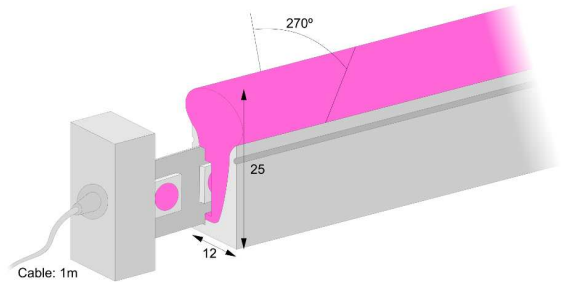

NEON4-12W-IP67-24V-ROSA-15M

8435115985942

12 W
810 lm
IP67
Apertura: 270 °
IRC 81

Perfil flexible lateral estanco, 15 metros. IP67. Ángulo de apertura 270º.
Sin alimentador, sin controlador y sin mando.

Garantía: 3 años

DATOS DIMENSIONALES

Largo exterior:	15.000 mm
Ancho exterior:	12 mm
Alto/Fondo:	25 mm

DATOS FÍSICOS

Color:	blanco
Material:	Silicona
Longitud de cable:	1 m

INFORMACIÓN LUMÍNICA

Índice de reproducción cromática:	81
Flujo lumínico:	810 lm
Eficacia luminosa:	67,50 lm/W
Simetría óptica:	Simétrica
Ángulo de apertura:	270 °
Tipo LED:	SMD
Lámpara reemplazable:	LED no ree. y lámpara reemplazable

DATOS ELÉCTRICOS

Tecnología iluminación:	Led
Potencia consumida:	12 W
Tensión:	24 - 24 V
Clase de aislamiento:	Clase III
Grado protección IP:	IP67
Conexión WiFi:	Si

CUMPLIMIENTO NORMATIVAS

Marcado CE:	Si
Conforme RoHS:	Si