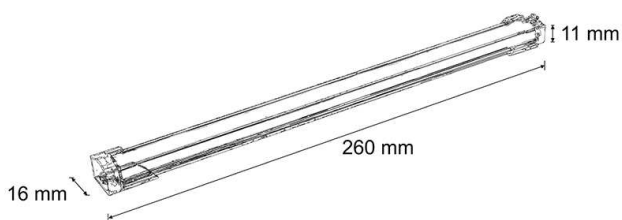

PE-3K-IP40-4W

Perfil Estanco aluminio con LED incorporado 4W 24V IP40 3000K 26cm

Garantía: 3 años

DATOS DIMENSIONALES

Tipo de instalación:	Superficie
Largo:	260 mm
Peso:	60 gr
Enlazable:	Si

DATOS FÍSICOS

Material:	Aluminio
Material del difusor:	Policarbonato
Anclaje incluido:	Si
Movimiento:	Fijo

INFORMACIÓN LUMÍNICA

Temperatura de color:	3.000 K
Simetría óptica:	Simétrica
Ángulo de apertura:	180 °
Tipo LED:	SMD
Lámpara reemplazable:	LED no ree. y lámpara reemplazable

DATOS ELÉCTRICOS

Tecnología iluminación:	Led
Potencia consumida:	4 W
Factor de potencia:	0,95
Tensión:	24 - 24 V
Clase de aislamiento:	Clase II
Grado protección IP:	IP40
Conexión WiFi:	Si