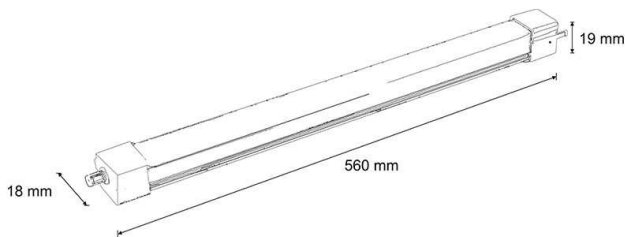

PE-6K-IP64-9W

Perfil Estanco aluminio con LED incorporado 9W 24V IP64 6000K 56cm

Garantía: 3 años

DATOS DIMENSIONALES

Tipo de instalación:	Superficie
Largo:	560 mm
Peso:	200 gr
Enlazable:	Si

DATOS FÍSICOS

Material:	Aluminio
Material del difusor:	Policarbonato
Anclaje incluido:	Si
Movimiento:	Fijo

INFORMACIÓN LUMÍNICA

Temperatura de color:	6.000 K
Simetría óptica:	Simétrica
Ángulo de apertura:	180 °
Tipo LED:	SMD
Lámpara reemplazable:	LED no ree. y lámpara reemplazable

DATOS ELÉCTRICOS

Tecnología iluminación:	Led
Potencia consumida:	9 W
Factor de potencia:	0,95
Tensión:	24 - 24 V
Clase de aislamiento:	Clase II
Grado protección IP:	IP64
Conexión WiFi:	Si