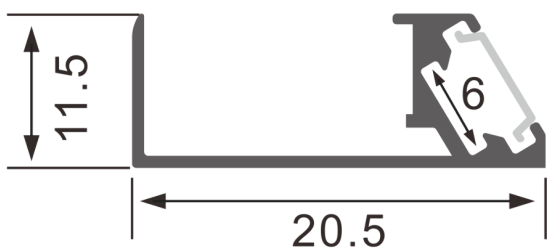

PERFIL MUEBLES

8435115985904

Perfil de extrusión de alum. para iluminar muebles

Perfil de extrusión de aluminio para iluminar muebles, repisas, estanterías, etc. Válido para tira LED ultrafina. Longitud 2 metros.

Garantía: 3 años

DATOS DIMENSIONALES

Largo exterior: 2.000 mm

DATOS FÍSICOS

Color: negro
Material: Aluminio
Material del difusor: PC

INFORMACIÓN LUMÍNICA

Lámpara reemplazable: LED no rec. y lámpara reemplazable