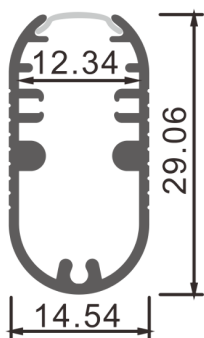

## DATOS ELÉCTRICOS

Conexión WiFi: No

Barra de armario con luz led.

Barra de extrusión de aluminio, con cavidad para incrustar tira de LED. Válida para cualquier tipo de tira LED. Longitud 2 metros.

Garantía: 3 años

## DATOS DIMENSIONALES

Largo exterior: 2.000 mm