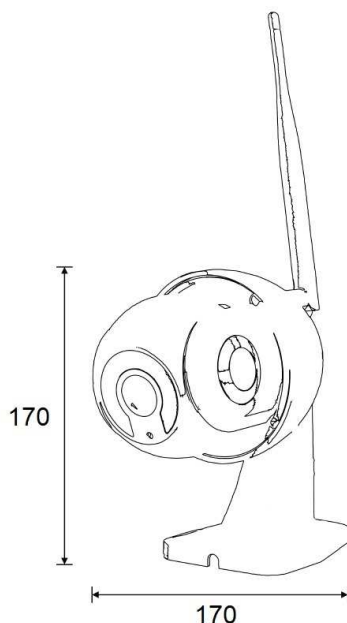

CAMARA DOMO IP65 WIFI

8435115985409

Cámara de seguridad IP65 para exterior con función Domo

Cámara de seguridad, con función Domo que permite tener movimientos en la cámara, así como tener un área de vigilancia por intrusión en la zona de seguridad de la cámara. Dispone de la opción de seguimiento de objeto y configurar alarmas a la APP. Dispone de entrada de SD para almacenar datos.

Garantía: 3 años

DATOS DIMENSIONALES

Tipo de instalación:	Superficie
Largo:	170 mm
Alto/Fondo:	170 mm

DATOS FÍSICOS

Color:	Blanco
Material:	Plástico y electrónica
Driver/equipo incluido:	Si
Anclaje incluido:	Si
Movimiento:	Orientable
Ángulo de basculación:	360 °