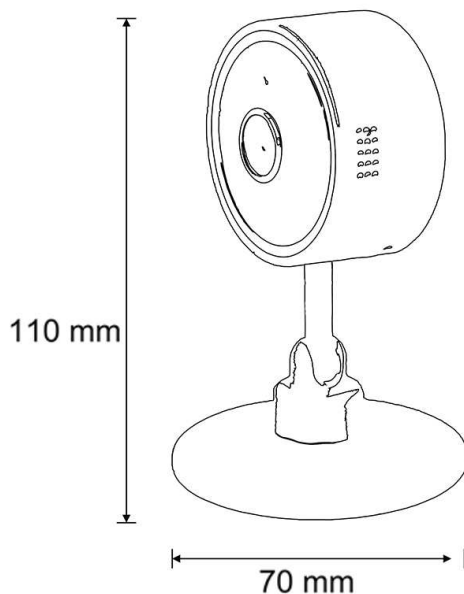

CAMARA-FIJA-WIFI

8435115985423

Cámara de seguridad para interior fija

Cámara de seguridad, fija que permite tener un área de vigilancia por intrusión en la zona de seguridad de la cámara. Dispone de la opción de generar alarmas por detección en el área de seguridad y mandar eventos a la APP. Dispone de entrada de SD para almacenar datos.

Garantía: 2 años

DATOS DIMENSIONALES

Tipo de instalación:	Superficie
Largo:	70 mm
Alto/Fondo:	110 mm

DATOS FÍSICOS

Color:	Blanco
Material:	Plástico y electrónica
Driver/equipo incluido:	Si
Anclaje incluido:	Si
Movimiento:	Fijo

INFORMACIÓN LUMÍNICA

Lámpara reemplazable:	Por usuario
-----------------------	-------------

DATOS ELÉCTRICOS

Tensión:	5 - 5 V
Grado protección IP:	IP20
Conexión WiFi:	Si

CUMPLIMIENTO NORMATIVAS

Marcado CE:	Si
Conforme RoHS:	Si