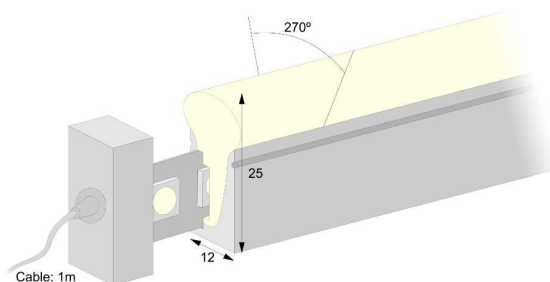

NEON4-26W-IP67-24V-4K-5M

8435115985942

26 W	4.000 K	1.813 lm	IP67	Apertura: 270 °
IRC 81				

Perfil flexible lateral estanco, 5 metros. IP67. Ángulo de apertura 270º.
Sin alimentador, sin controlador y sin mando.

Garantía: 3 años

DATOS DIMENSIONALES

Largo exterior:	5.000 mm
Ancho exterior:	12 mm
Alto/Fondo:	25 mm

DATOS FÍSICOS

Color:	blanco
Material:	Silicona
Longitud de cable:	1 m

INFORMACIÓN LUMÍNICA

Temperatura de color:	4.000 K
Índice de reproducción cromática:	81
Flujo lumínico:	1.813 lm
Eficacia luminosa:	69,73 lm/W
Simetría óptica:	Simétrica
Ángulo de apertura:	270 °
Tipo LED:	SMD
Lámpara reemplazable:	LED no ree. y lámpara reemplazable

DATOS ELÉCTRICOS

Tecnología iluminación:	Led
Potencia consumida:	26 W
Tensión:	24 - 24 V
Clase de aislamiento:	Clase III
Grado protección IP:	IP67
Conexión WiFi:	Si

CUMPLIMIENTO NORMATIVAS

Marcado CE:	Si
Conforme RoHS:	Si