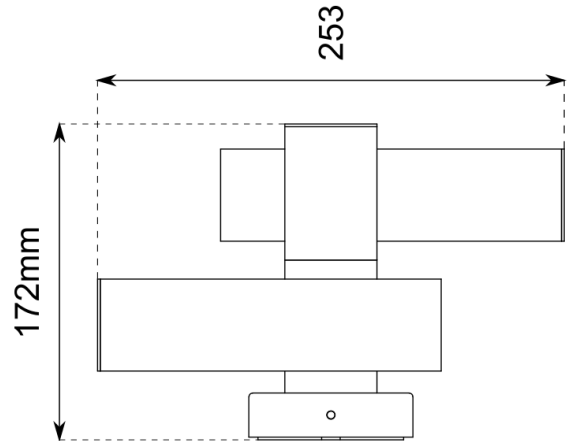

ASIO-01-7W-4K

8435115987007

7 W
4.000 K
500/750 lm
IP44
30.000 h
IRC 80

Aplique exterior 7W 400K 2 luces orientables acabado blanco
Orientación focos 350º

Garantía: 3 años

DATOS DIMENSIONALES

Tipo de instalación: Superficie

DATOS FÍSICOS

Color:	Blanco
Material:	Aluminio
Material del difusor:	Cristal
Material del marco:	Aluminio
Driver/equipo incluido:	Si
Anclaje incluido:	Si
Movimiento:	Orientable
Ángulo de giro:	350 °

INFORMACIÓN LUMÍNICA

Temperatura de color:	4.000 K
Índice de reproducción cromática:	80
Flujo lumínico:	500 / 750 lm
Eficacia luminosa:	71,43 lm/W
Lámpara reemplazable:	LED no rec. y lámpara reemplazable
Vida:	30.000 h

DATOS ELÉCTRICOS

Tecnología iluminación:	Led
Potencia consumida:	7 W
Tensión:	200 - 230 V
Frecuencia:	50 - 60 Hz
Clase de aislamiento:	Clase I
Grado protección IP:	IP44
Conexión WiFi:	Si

EFICIENCIA ENERGÉTICA

Tipo de producto: Fuente luminosa