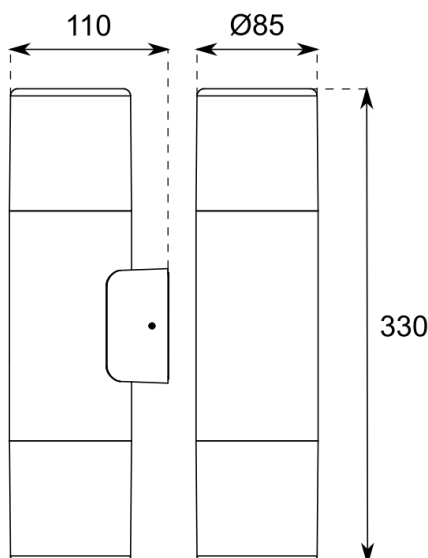

PALMA-2A-G

8435115987199

Aplique exterior para 2xE27 acabado gris antracita

Garantía: 3 años

DATOS DIMENSIONALES

Tipo de instalación: Superficie

DATOS FÍSICOS

Color:	Gris Antracita
Material:	Aluminio
Material del difusor:	PC opal
Material del marco:	Aluminio
Driver/equipo incluido:	No
Anclaje incluido:	Si
Movimiento:	Fijo

INFORMACIÓN LUMÍNICA

Portalámparas: E27

Lámpara reemplazable: Por usuario

DATOS ELÉCTRICOS

Grado protección IP: IP44
Conexión WiFi: Si

EFICIENCIA ENERGÉTICA

Tipo de producto: Producto continente
Fuente de luz: No incluida