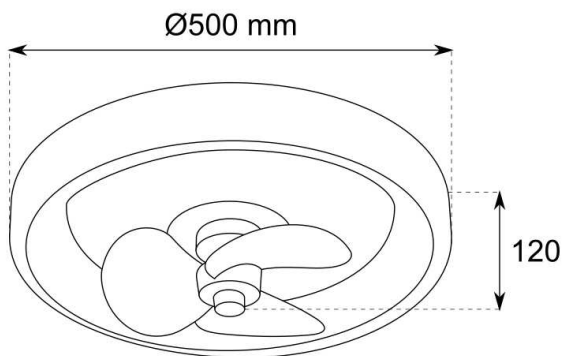

IBIZA-N

48 W **2.900 lm** **IP20** **30.000 h**
Apertura: 260 °

Ventilador negro 48W CDC (MOTOR DC)
 VENTILADOR CON 6 VELOCIDADES Y FUNCIÓN REVERSE.

Garantía: 3 años

DATOS DIMENSIONALES

Tipo de instalación:	Superficie
Formato:	Circular
Diámetro:	500 mm
Alto/Fondo:	120 mm

DATOS FÍSICOS

Color:	Negro
Color aspas:	Transparente
Número de aspas:	3
Material:	Aluminio y metal
Material del difusor:	Policarbonato
Material de las aspas:	Plastico
Driver/equipo incluido:	Si
Anclaje incluido:	Si
Mando a distancia:	Obligatorio
Función verano/invierno:	Si
Luz ventilador:	Si

INFORMACIÓN LUMÍNICA

Flujo lumínico:	2.900 lm
Eficacia luminosa:	60,42 lm/W
Simetría óptica:	Simétrica
Ángulo de apertura:	260 °
Tipo LED:	SMD
Vida:	30.000 h

DATOS ELÉCTRICOS

Tecnología iluminación:	Led
Potencia consumida:	48 W
Motor ventilador:	DC
Potencias ventilador:	8 W
Factor de potencia:	0,90
Tensión:	200 - 230 V
Frecuencia:	50 - 60 Hz
Clase de aislamiento:	Clase I
Grado protección IP:	IP20
Conexión WiFi:	No