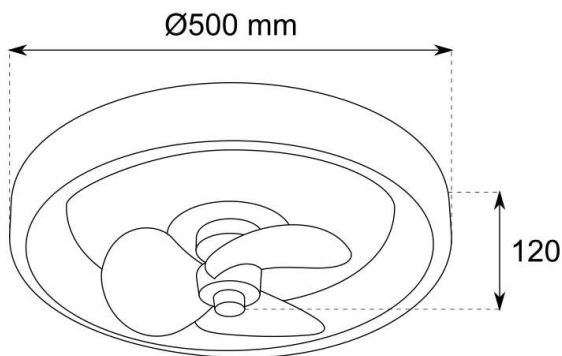

**IBIZA-G**

**48 W** **2.900 lm** **IP20** **30.000 h**  
**Apertura: 260 °**

Ventilador gris 48W CDC (MOTOR DC)  
 VENTILADOR CON 6 VELOCIDADES Y FUNCIÓN REVERSE.

Garantía: 3 años

**DATOS DIMENSIONALES**

Tipo de instalación:	Superficie
Formato:	Circular
Diámetro:	500 mm
Alto/Fondo:	120 mm

**DATOS FÍSICOS**

Color:	Gris
Color aspas:	Transparente
Número de aspas:	3
Material:	Aluminio y metal
Material del difusor:	Policarbonato
Material de las aspas:	Plastico
Driver/equipo incluido:	Si
Anclaje incluido:	Si
Mando a distancia:	Obligatorio
Función verano/invierno:	Si
Luz ventilador:	Si

**INFORMACIÓN LUMÍNICA**

Flujo lumínico:	2.900 lm
Eficacia luminosa:	60,42 lm/W
Simetría óptica:	Simétrica
Ángulo de apertura:	260 °
Tipo LED:	SMD
Vida:	30.000 h

**DATOS ELÉCTRICOS**

Tecnología iluminación:	Led
Potencia consumida:	48 W
Motor ventilador:	DC
Potencias ventilador:	8 W
Factor de potencia:	0,90
Tensión:	200 - 230 V
Frecuencia:	50 - 60 Hz
Clase de aislamiento:	Clase I
Grado protección IP:	IP20
Conexión WiFi:	No