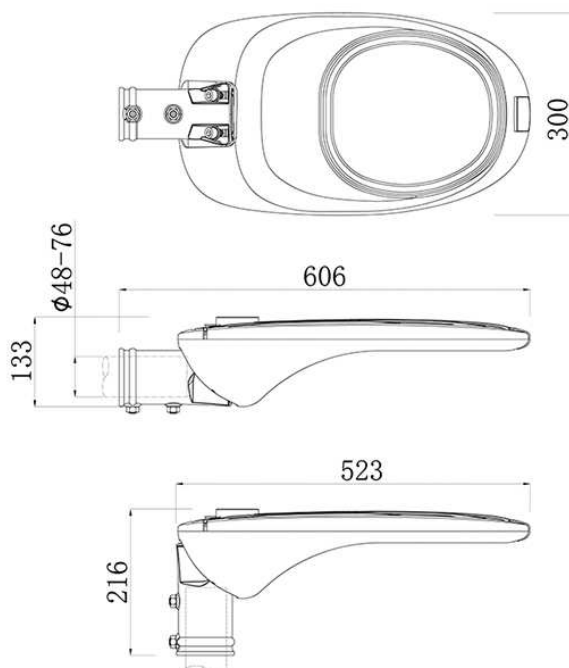

DESCRIPCIÓN EXTENDIDA

Luminaria LED Vial Elegant Mini con diseño de líneas suaves y armoniosas que puede adaptarse a cualquier tipo de paisaje. Amplia gama de soluciones para su instalación en brazo y columna.

MEDIDAS EN mm

www.axoled.com

AXOLED S.L. Polígono Industrial Les Masses
C/ Almansa 3 · 46725 Ròtova · Valencia
Contacto: +34 962 965 765 · info@axoled.com

Las especificaciones están sujetas a cambios sin previo aviso. © Axoled, 2022. Todos los derechos reservados.