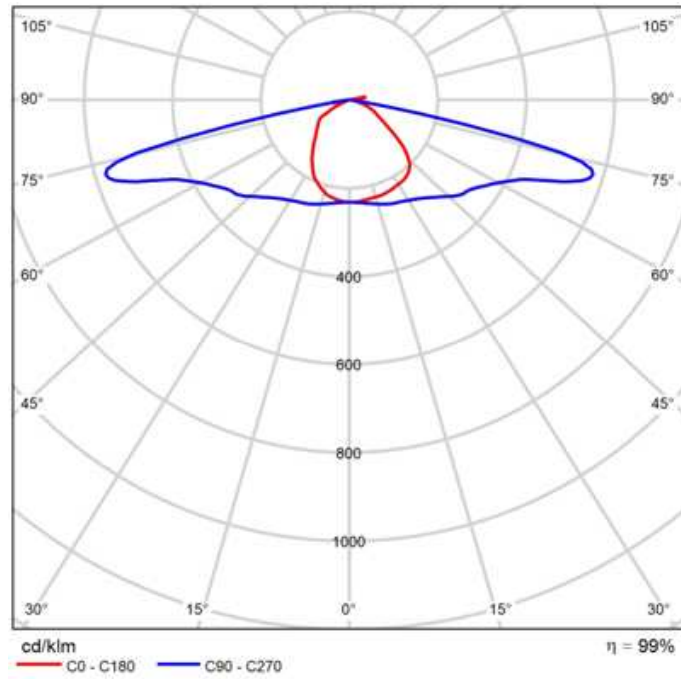

ÓPTICAS

FOTOS

ENLACES/DESCARGAS

www.axoled.com

AXOLED S.L. Polígono Industrial Les Masses
C/ Almansa 3 · 46725 Ròtova · Valencia
Contacto: +34 962 965 765 · info@axoled.com

Las especificaciones están sujetas a cambios sin previo aviso. © Axoled, 2022. Todos los derechos reservados.