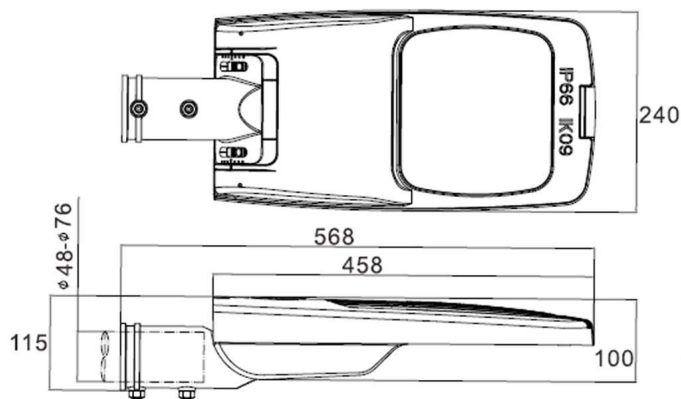

#### DATOS DIMENSIONALES

Formato	Rectangular
Largo exterior	193 mm
Ancho exterior	152 mm
Alto/Fondo	92 mm
Peso	4,20 Kg

## MEDIDAS EN mm