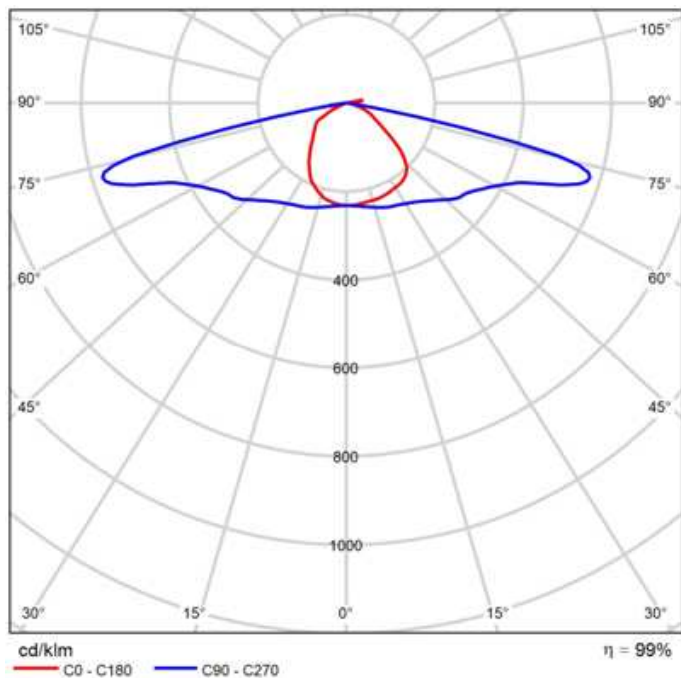

ÓPTICAS

www.axoled.com

AXOLED S.L. Polígono Industrial Les Masses
C/ Almansa 3 · 46725 Ròtova · Valencia
Contacto: +34 962 965 765 · info@axoled.com

Las especificaciones están sujetas a cambios sin previo aviso. © Axoled, 2022. Todos los derechos reservados.