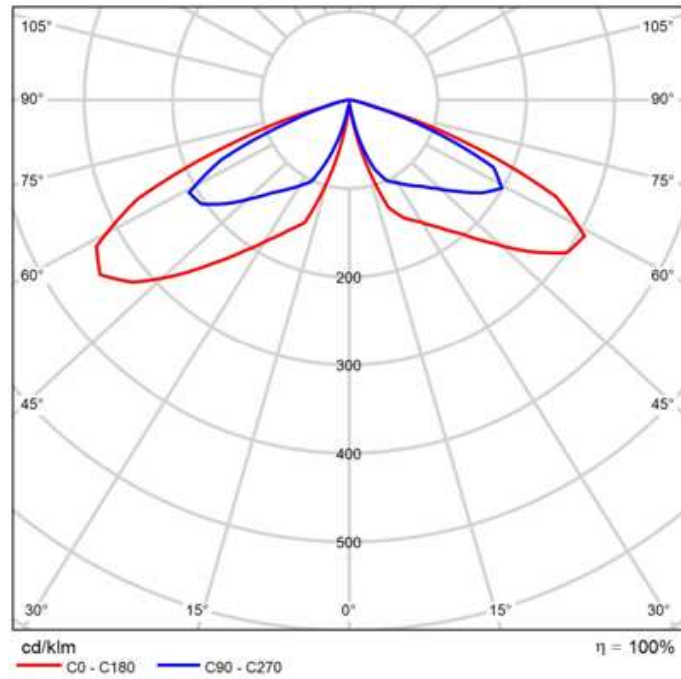

ÓPTICAS

www.axoled.com

AXOLED S.L. Polígono Industrial Les Masses
C/ Almansa 3 · 46725 Ròtova · Valencia
Contacto: +34 962 965 765 · info@axoled.com

Las especificaciones están sujetas a cambios sin previo aviso. © Axoled, 2022. Todos los derechos reservados.