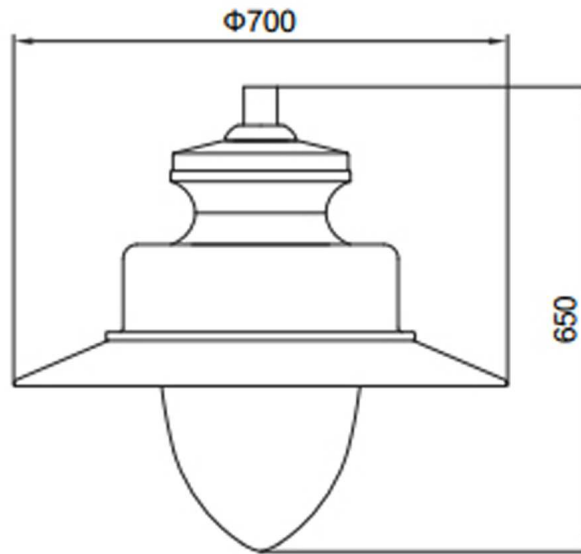

MEDIDAS EN mm