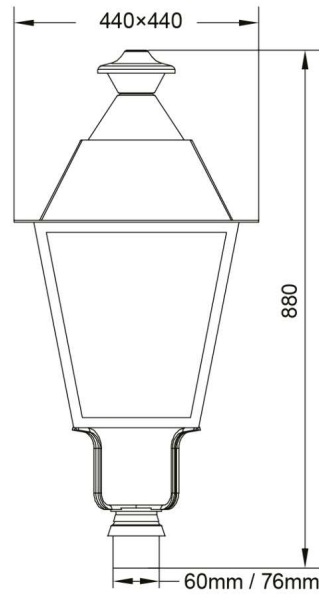

DESCRIPCIÓN EXTENDIDA

Luminaria LED Vial Urban Villa de estilo clásico que se integrará perfectamente en barrios antiguos o rurales sin renunciar a las prestaciones de un producto moderno de primera calidad. Fotometrías especiales para alumbrado público.

MEDIDAS EN mm

www.axoled.com

AXOLED S.L. Polígono Industrial Les Masses
C/ Almansa 3 · 46725 Ròtova · Valencia
Contacto: +34 962 965 765 · info@axoled.com

Las especificaciones están sujetas a cambios sin previo aviso. © Axoled, 2022. Todos los derechos reservados.