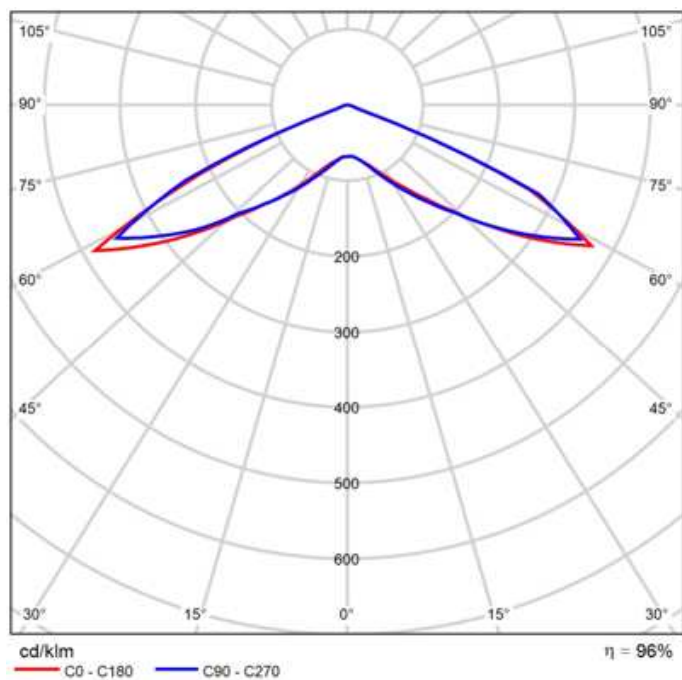

ÓPTICAS

FOTOS

ENLACES/DESCARGAS

www.axoled.com

AXOLED S.L. Polígono Industrial Les Masses
C/ Almansa 3 · 46725 Ròtova · Valencia
Contacto: +34 962 965 765 · info@axoled.com

Las especificaciones están sujetas a cambios sin previo aviso. © Axoled, 2022. Todos los derechos reservados.