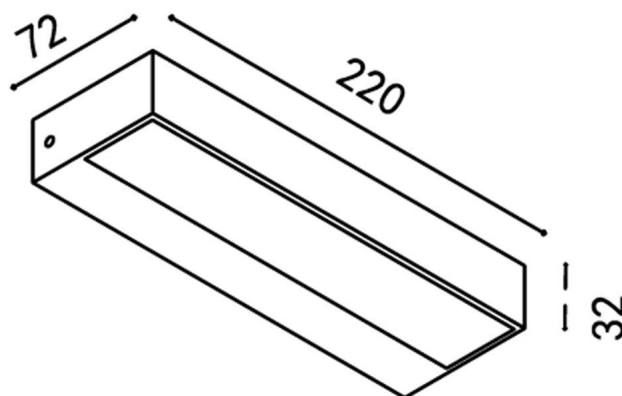

DESCRIPCIÓN EXTENDIDA

Aplique LED de pared en superficie de forma rectangular TURIN 8W WW IP54.

Luminaria de diseño elegante que combina funcionalidad y estética.

Con estructura rectangular e iluminación en una dirección. Instalación sencilla y sin mantenimiento.

Crea puntos de luz adaptados a tus necesidades en fachadas y jardines.

Aplique fabricado en aluminio para una resistencia óptima en el exterior.

MEDIDAS EN mm