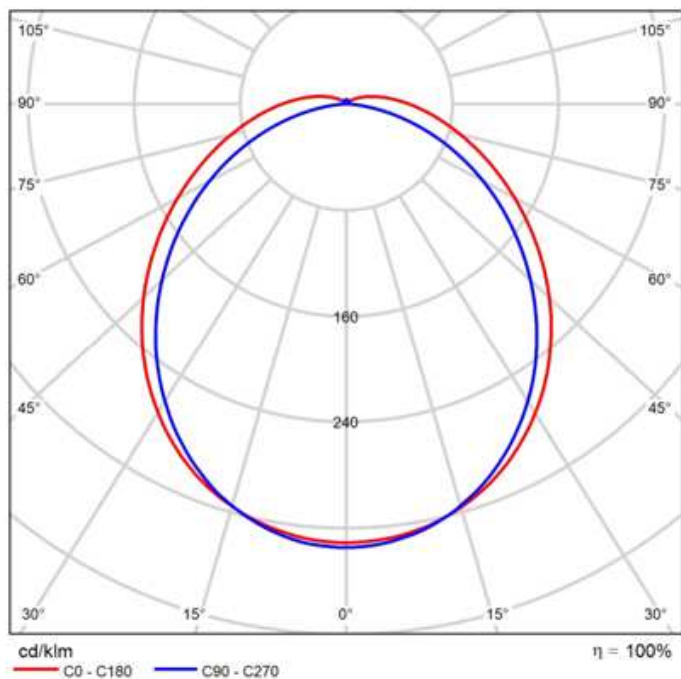

ÓPTICAS

ENLACES/DESCARGAS

www.axoled.com

AXOLED S.L. Polígono Industrial Les Masses
C/ Almansa 3 · 46725 Ròtova · Valencia
Contacto: +34 962 965 765 · info@axoled.com

Las especificaciones están sujetas a cambios sin previo aviso.
© Axoled, 2022. Todos los derechos reservados.