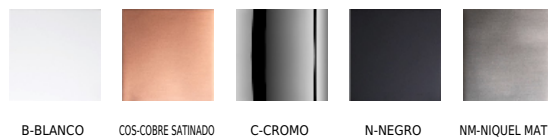

Lumen 960 lm

Kelvin 3.000K

Interruptor Si

IP 20

Clase I

RF 850°

F Instalación en superficies inflamables

Eficiencia energética

Opciones LED 4000K

Acabados

B-BLANCO

C05-COBRE SATINADO

C-CROMO

N-NEGRO

NM-NIQUEL MATE

Dimensiones