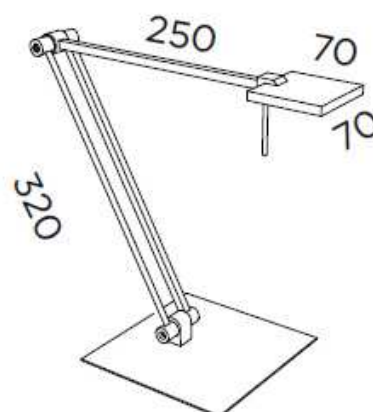

DEL PS-33

Collection	DEL
Designer	Equipo Pujol
Application	Lampe de chevet

Armature Aluminium-Acier

Ampoule Led

Puissance 6 W

Lumen 900 lm

Kelvin 3.000K

Interrupteur Oui

IP 20

Classe I

RF 850°

F Installation sur surfaces inflammables

Finitions

B-Blanc

C-Chrome

N-Noir

NM-Nickel mat

Dimensions

Efficacité énergétique