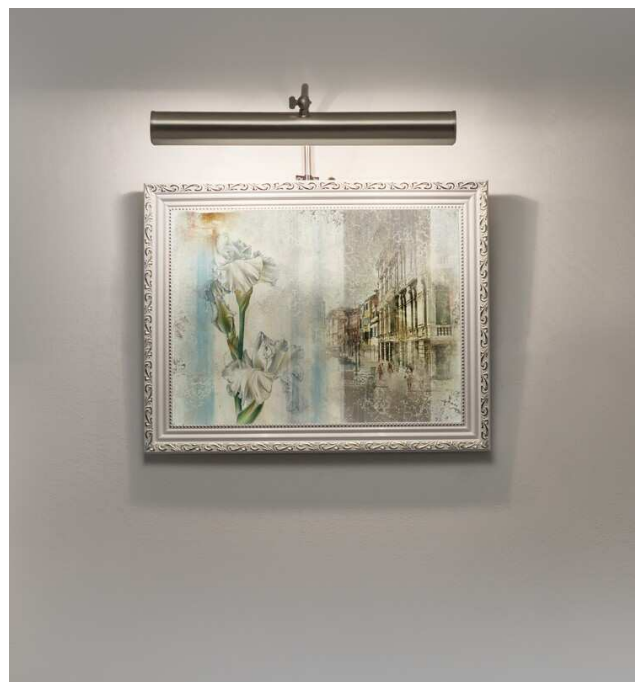

APLIQUES DE CUADRO A-1002/SB

Diseñador Equipo Pujol

Aplicación Iluminacuadros

Armazón Latón-Acero

Difusor Acero

Lámpara Led

Portalámparas E14

Interruptor No

IP 20

Clase II

RF 850º

F Instalación en superficies inflamables

Acabados

CU-CUERO

NM-NIQUEL MATE

O-ORO