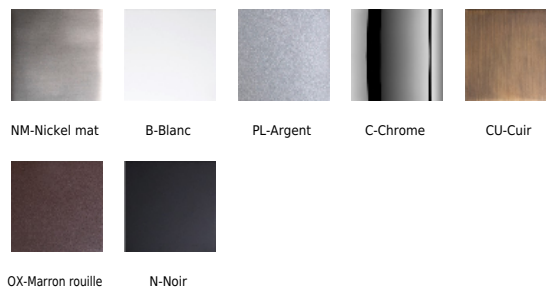

Efficacité énergétique

Options IP44 Classe II, 2700K ou 4000K, Seulement éclairage direct, Seulement éclairage indirect

## Finitions