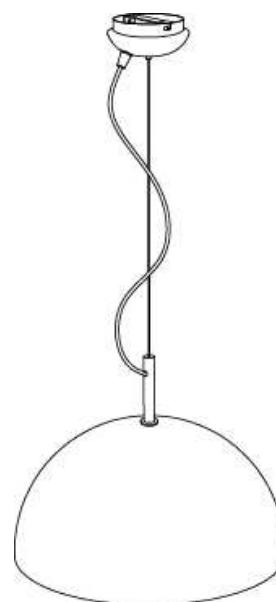

AURA C-52/45

Diseñador Equipo Pujol

Aplicación Colgante

Armazón Aluminio

Difusor Aluminio

Lámpara Led

Portalámparas E27

Interruptor No

IP 20

Clase I

RF 850º

F Instalación en superficies inflamables

Acabados

N-NEGRO

Dimensiones

Ø410