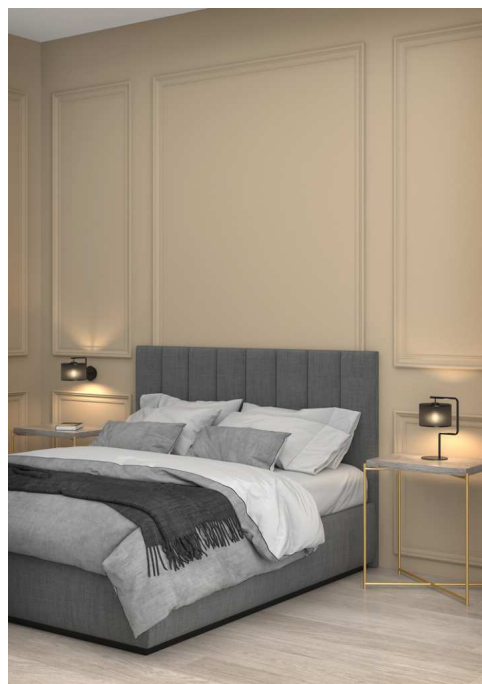

ZIG PS-221/T

| | |
|-------------|-----------------|
| Collection | ZIG |
| Designer | Nacho Timón |
| Application | Lampe de chevet |

Armature Acier

Diffuseur Tissu

Ampoule Led

Douille E27

Interrupteur Oui

IP 20

Classe II

RF 850°

F Installation sur surfaces inflammables

Finitions

N-Noir

Dimensions