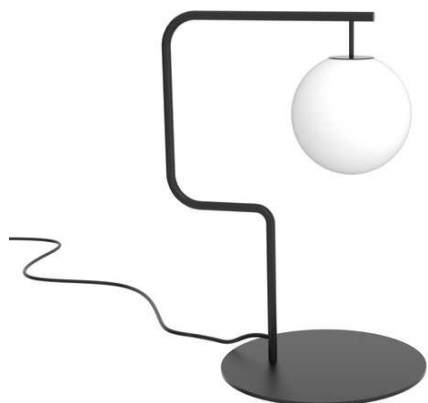

ZIG PS-222/C

Colección ZIG

Diseñador Nacho Timón

Aplicación Sobremesa

Armazón Acero

Difusor Cristal

Lámpara Led

Portalámparas E27

Interruptor Si

IP 20

Clase II

RF 850°

F Instalación en superficies inflamables

Acabados

N-NEGRO

Dimensiones