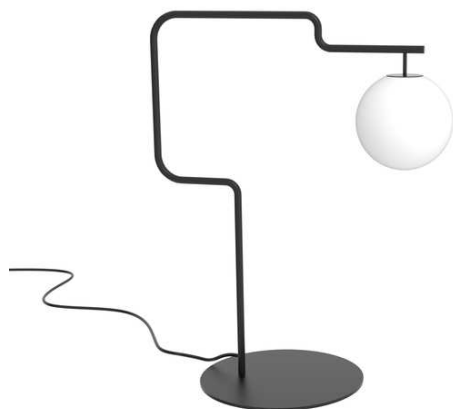

ZIG PS-223/C

Collection	ZIG
Designer	Nacho Timón
Application	Lampe de chevet

Armature Acier

Diffuseur Verre

Ampoule Led

Douille E27

Interrupteur Oui

IP 20

Classe II

RF 850°

F Installation sur surfaces inflammables

Finitions

N-Noir

Dimensions