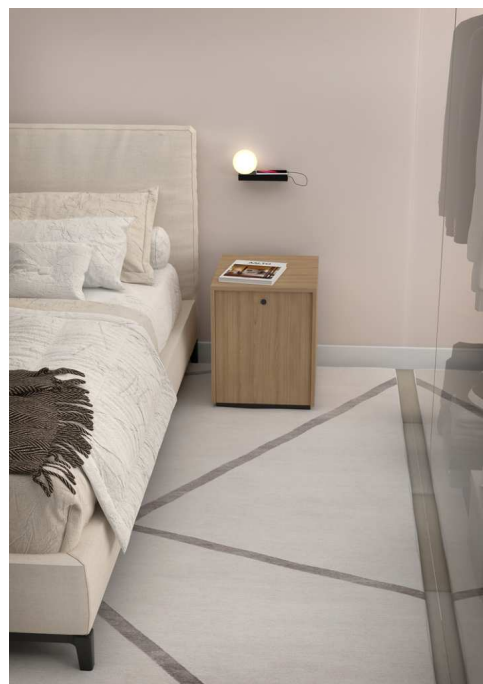

BALANCE A-229

Diseñador Equipo Pujol

Aplicación Aplique

Armazón Acero

Difusor Cristal

Lámpara Led

Portalámparas G9

Potencia 3 W

Lumen 200 lm

Kelvin 3.000K

Interruptor Si

IP 20

Clase I

RF 850º

F Instalación en superficies inflamables

Acabados