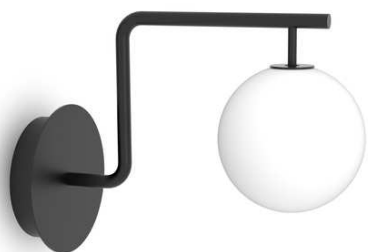

ZIG A-224/C

Collection	ZIG
Designer	Nacho Timón
Application	Applique murale

Armature Acier

Diffuseur Verre

Ampoule Led

Douille E27

Interrupteur Non

IP 20

Classe I

RF 850°

F Installation sur surfaces inflammables

Finitions

N-Noir

Dimensions