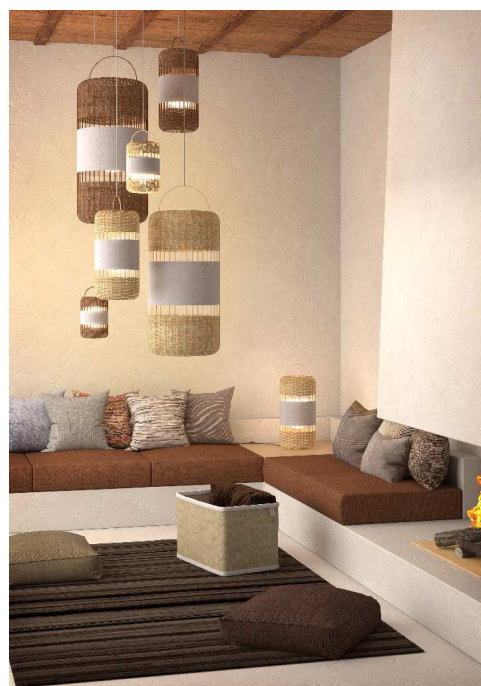

NATURAL MIC-02-30

Colección NATURAL

Diseñador Equipo Pujol

Aplicación Colgante

Armazón Mimbre

Difusor Cristal

Lámpara Led

Portalámparas E27