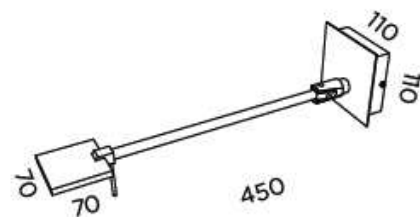

DEL A-74

Collection	DEL
Designer	Equipo Pujol
Application	Applique murale

Armature Aluminium

Ampoule Led

Puissance 6 W

Lumen 900 lm

Kelvin 3.000K

Interrupteur Oui

IP 20

Classe I

RF 850°

F Installation sur surfaces inflammables

Finitions

N-Noir

NM-Nickel mat

B-Blanc

C-Chrome

Dimensions

Efficacité énergétique