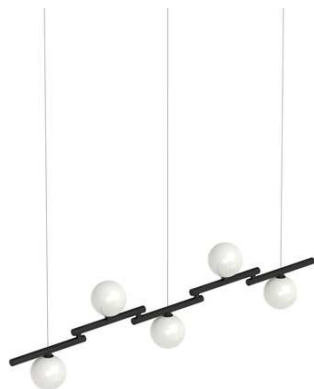

ZEN C-237/5

Designer Hugo Tejada

Anwendungstyp Pendelleuchte

Gehäuse Stahl

Diffusor Glas

Lampentyp Led

Lampenfassung E27

Schalter Nein

IP 20

Klasse I

RF 850°

F Installation auf brennbaren Oberflächen

Farben

PO-Gold lackiert

N-Schwarz

Abmessungen