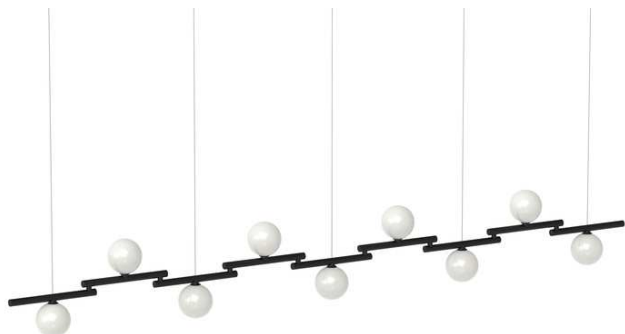

ZEN C-237/9

Designer	Hugo Tejada
Application	Luminaire suspension
Armature	Acier
Diffuseur	Verre
Ampoule	Led
Douille	E27
Interrupteur	Non
IP	20
Classe	I
RF	850°
F	Installation sur surfaces inflammables

Finitions

Dimensions