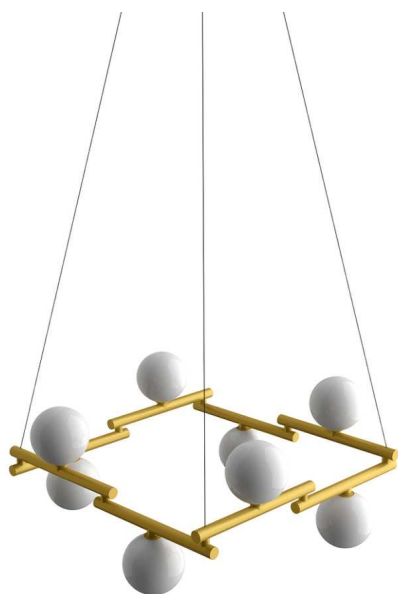

# ZEN C-238/8

**Designer** Hugo Tejada

**Anwendungstyp** Pendelleuchte

**Gehäuse** Stahl

**Diffusor** Glas

**Lampentyp** Led

**Lampenfassung** E27

**Schalter** Nein

**IP** 20

**Klasse** I

**RF** 850°

**F** Installation auf brennbaren Oberflächen

## Farben

N-Schwarz

PO-Gold lackiert